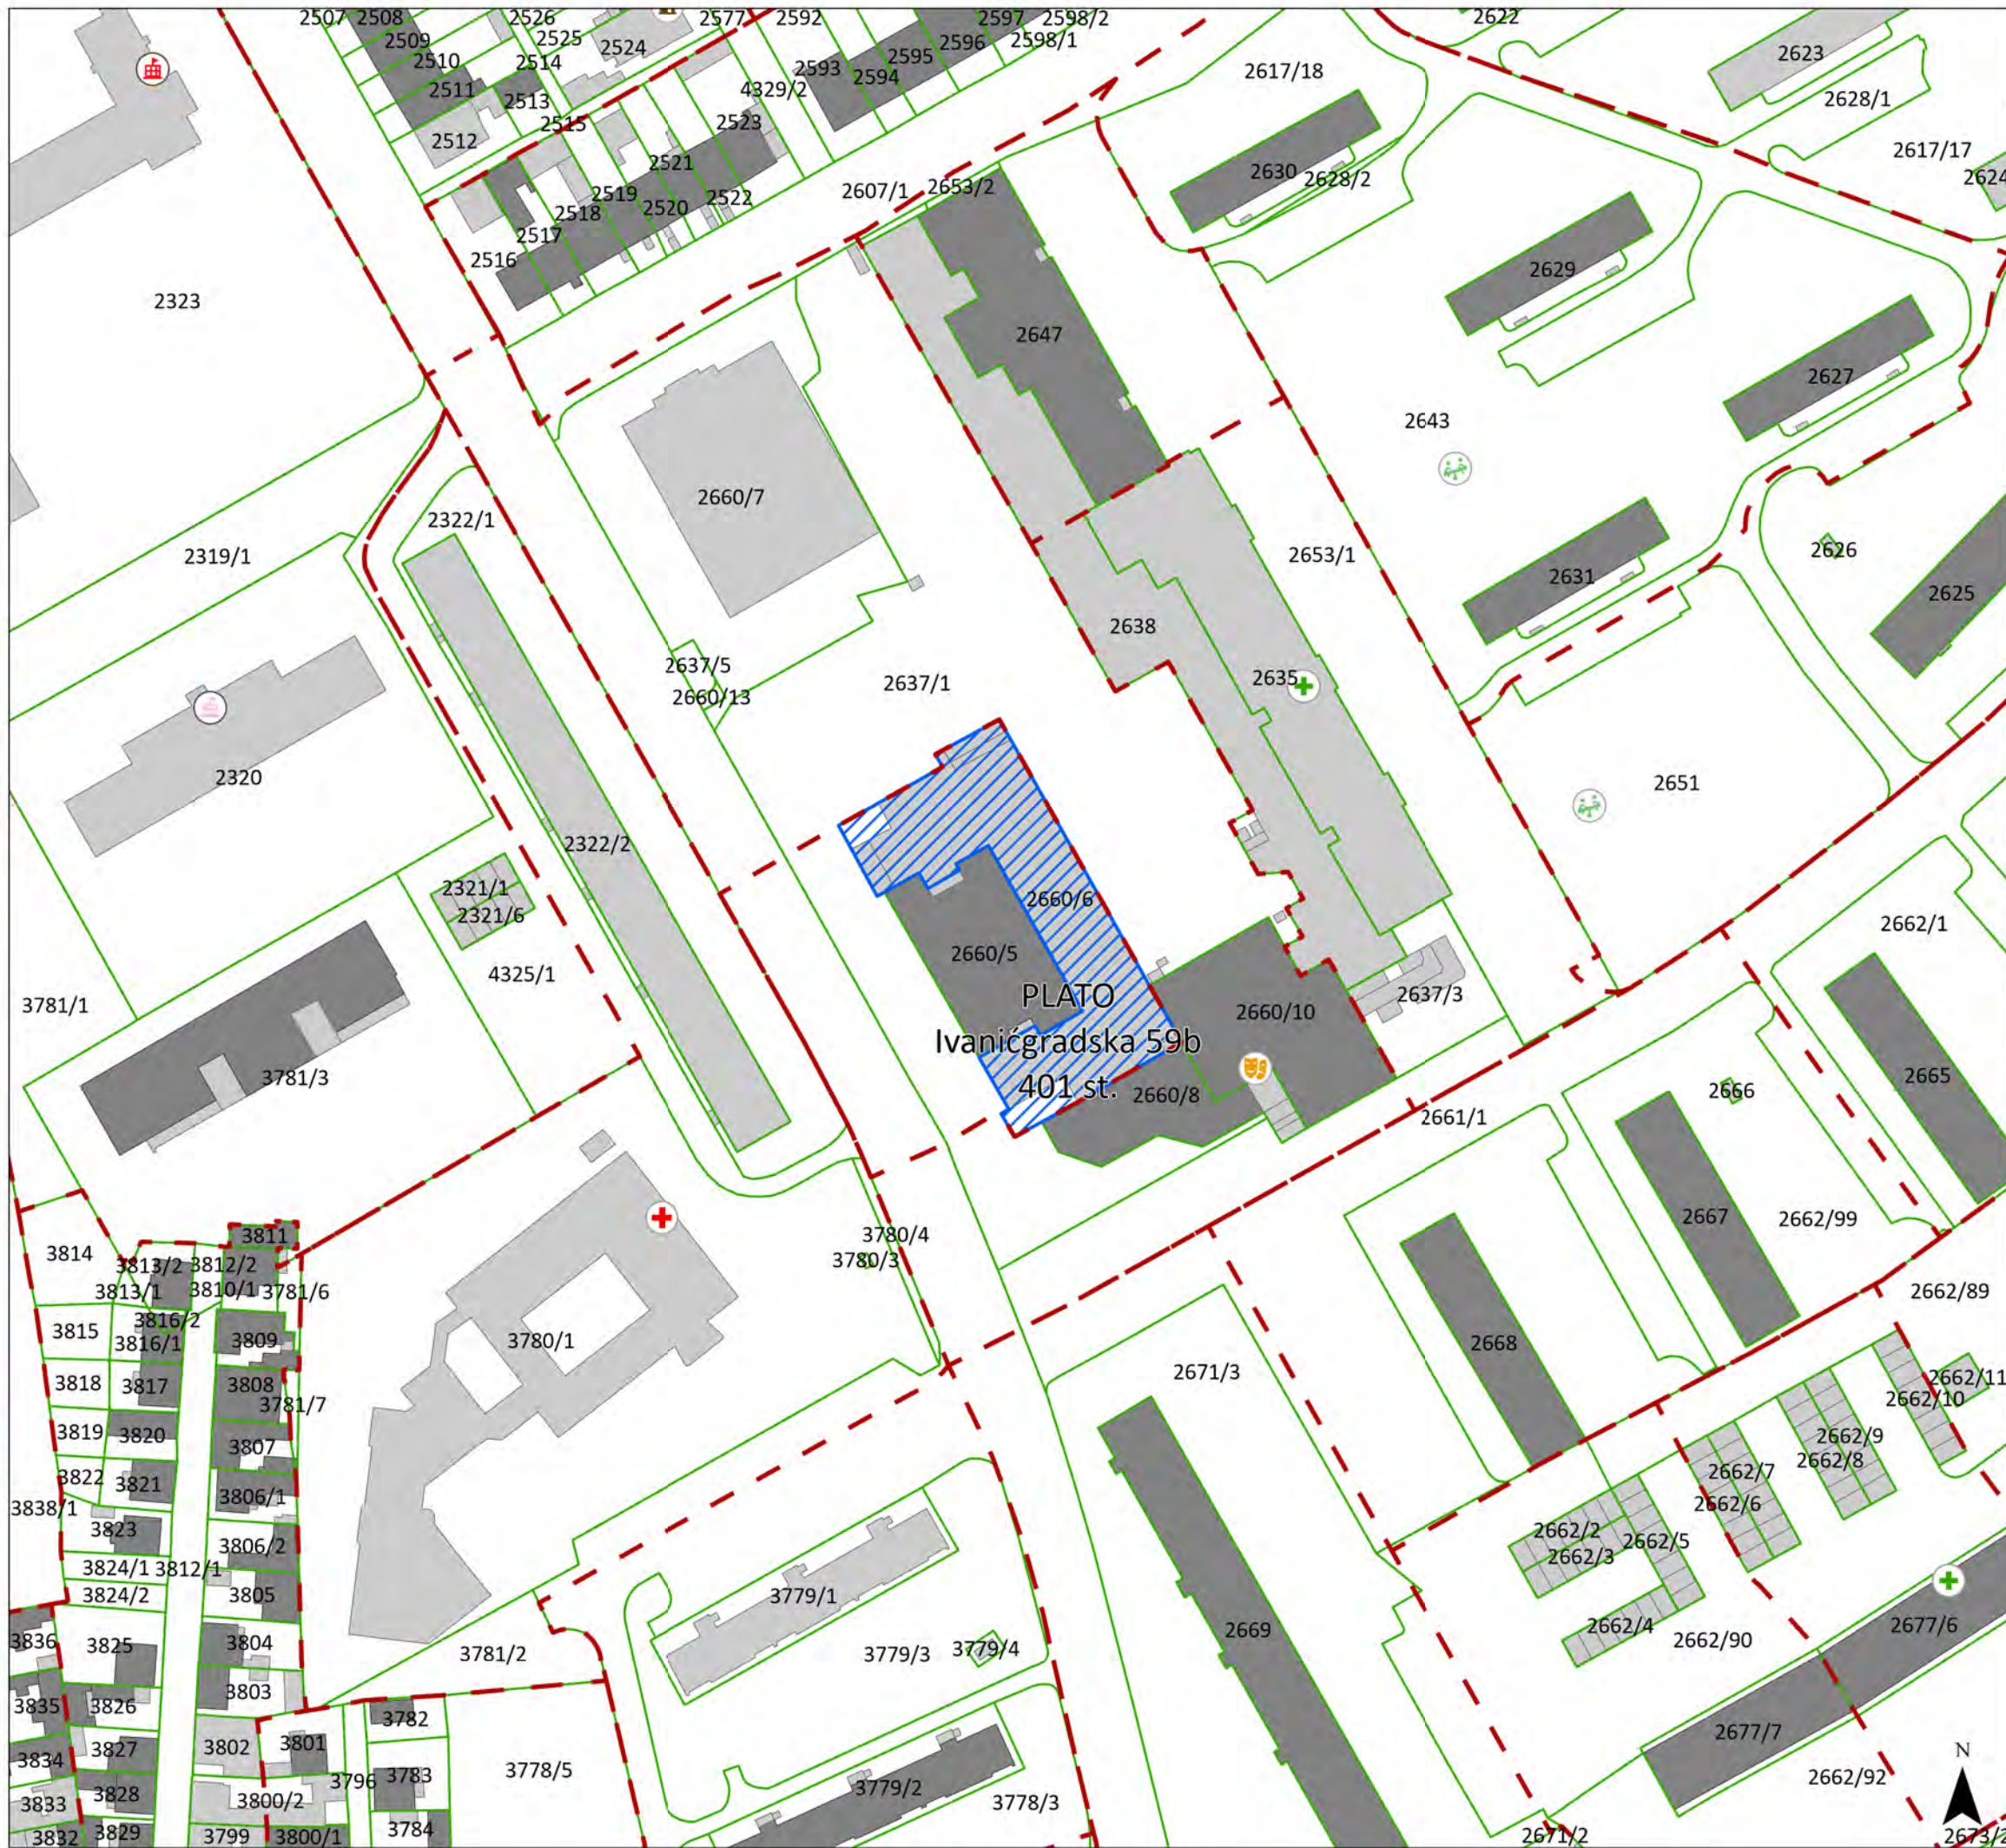

Ivanićgradska 59b

KATASTARSKE ČESTICE / ZONA PLATO A

POPISNI KRUG (POPIS 2021.)

DIGITALNI KATASTARSKI PLAN

ZGRADE

OSTALI OBJEKTI IZ KATASTRA

KATASTARSKA ČESTICA

JAVNI I DRUŠTVENI SADRŽAJI

DJEČJI VRTIĆ

OSNOVNE ŠKOLE

USTANOVE U KULTURI, SVE

CENTAR ZA SOCIJALNU SKRB

DOM ZA STARIJE

DOM ZDRAVLJA

LJEKARNE

JAVNA SPORTSKA IGRALIŠTA

N