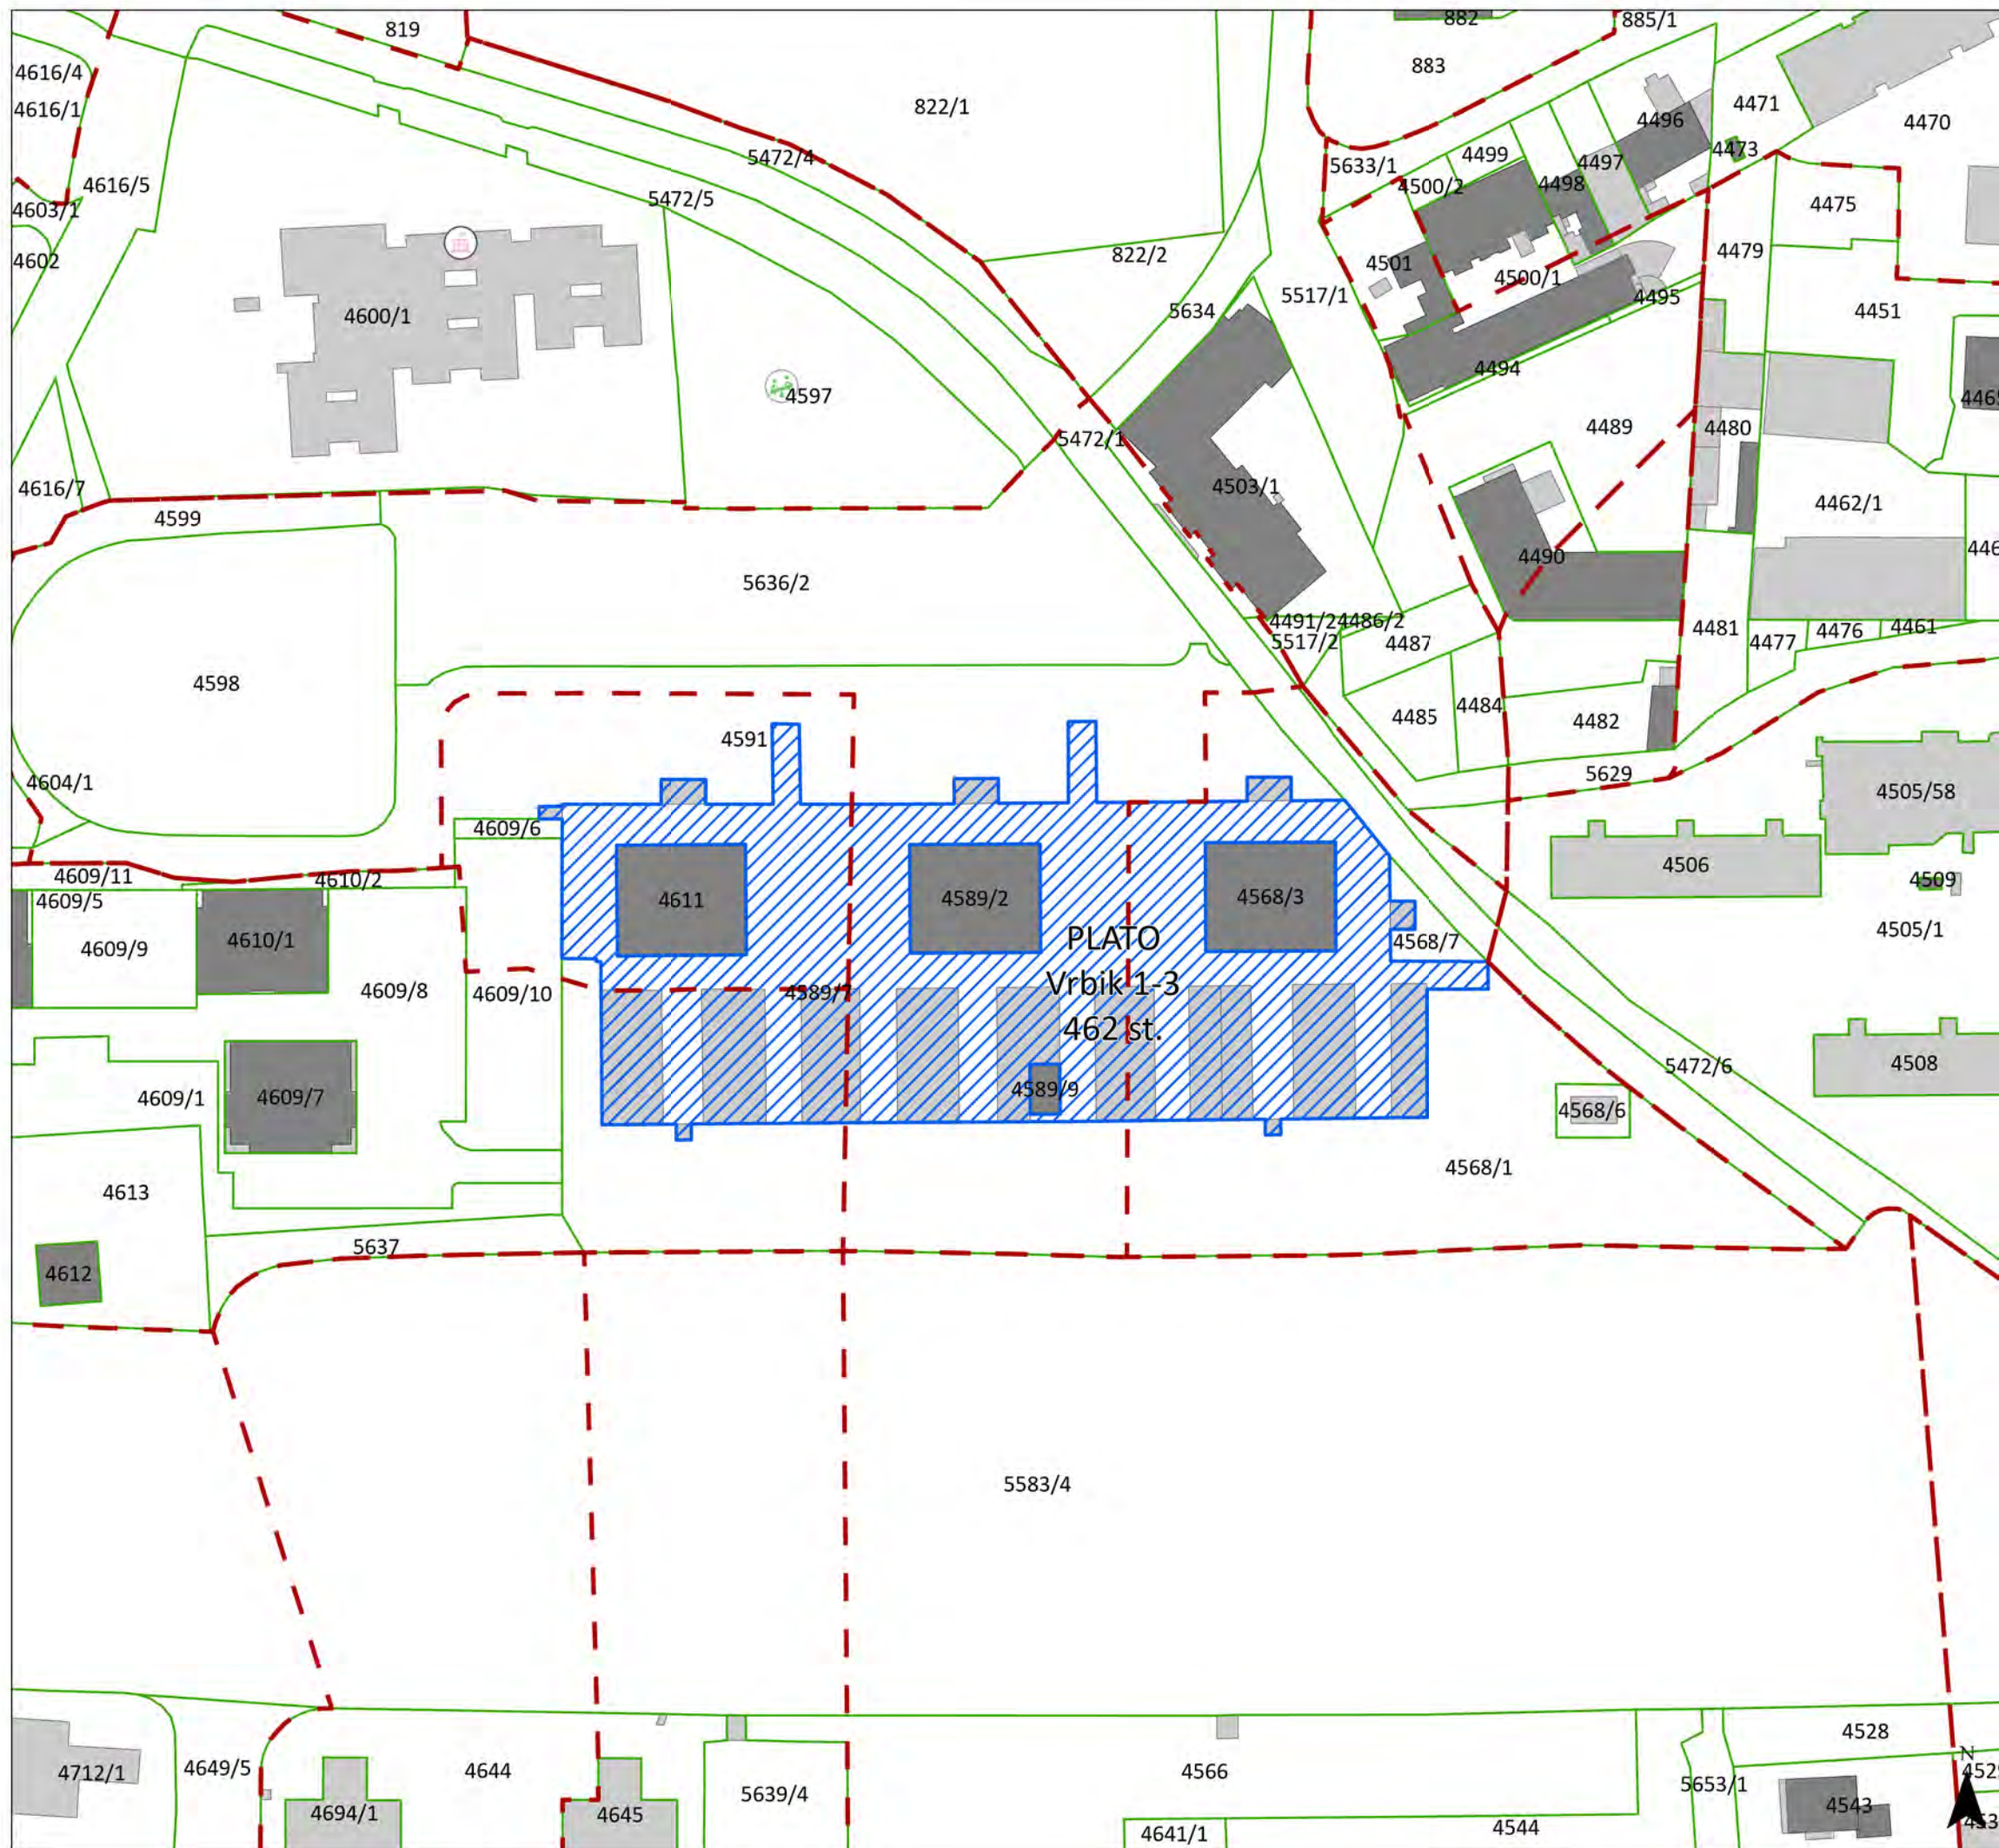

DJEČJI VRTIĆ

GRADSKA TRŽNICA

LJEKARNE

TAKSI STAJALIŠTE

PARK ZA PSE

Vrbik 1-3

- KATASTARSKE ČESTICE / ZONA PLATO
- POPISNI KRUG (POPIS 2021.)
- DIGITALNI KATASTARSKI PLAN
- ZGRADE
- OSTALI OBJEKTI IZ KATASTRA
- KATASTARSKA ČESTICA
- JAVNI I DRUŠTVENI SADRŽAJI
- DJEČJI VRTIĆ
- JAVNA SPORTSKA IGRALIŠTA