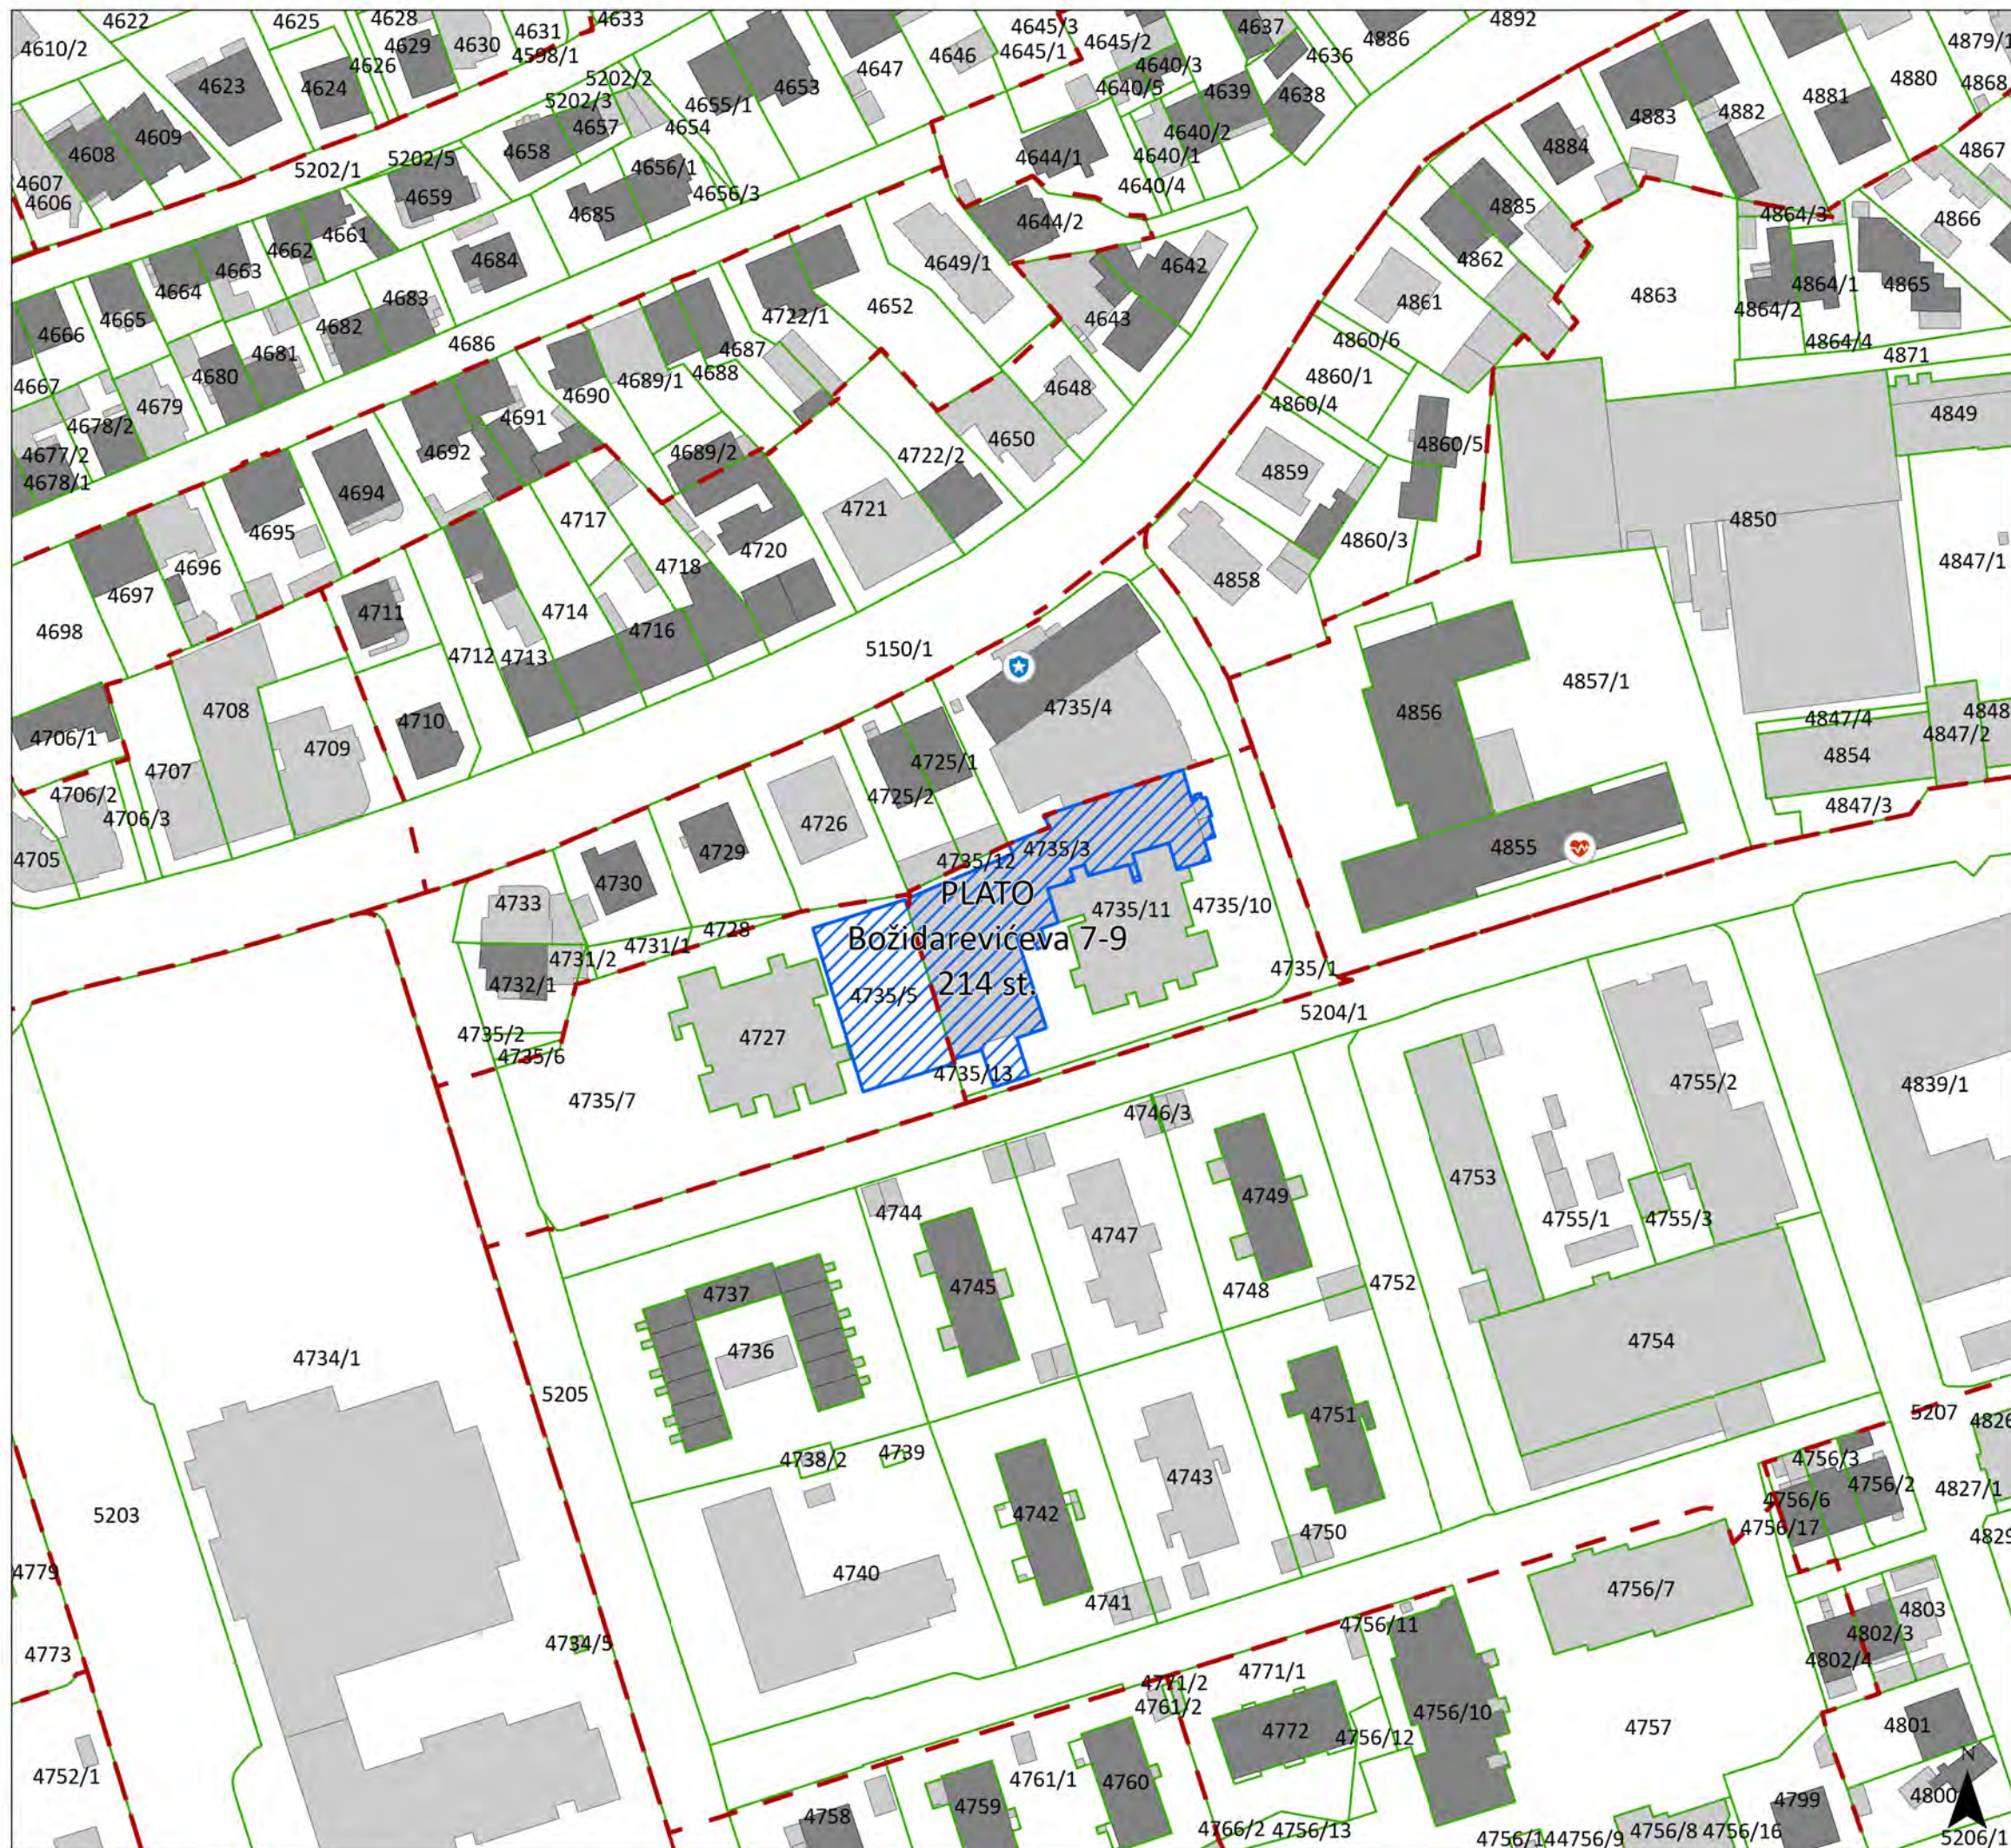

Božidarevićeva 7-9

- KATASTARSKE ČESTICE / ZONA PLATO
- POPISNI KRUG (POPIS 2021.)
- DIGITALNI KATASTARSKI PLAN
- ZGRADE
- OSTALI OBJEKTI IZ KATASTRA
- KATASTARSKA ČESTICA
- JAVNI I DRUŠTVENI SADRŽAJI
- DJEČJI VRTIĆ
- OSNOVNE ŠKOLE
- ZDRAVSTVENE USTANOVE
- POLICIJA