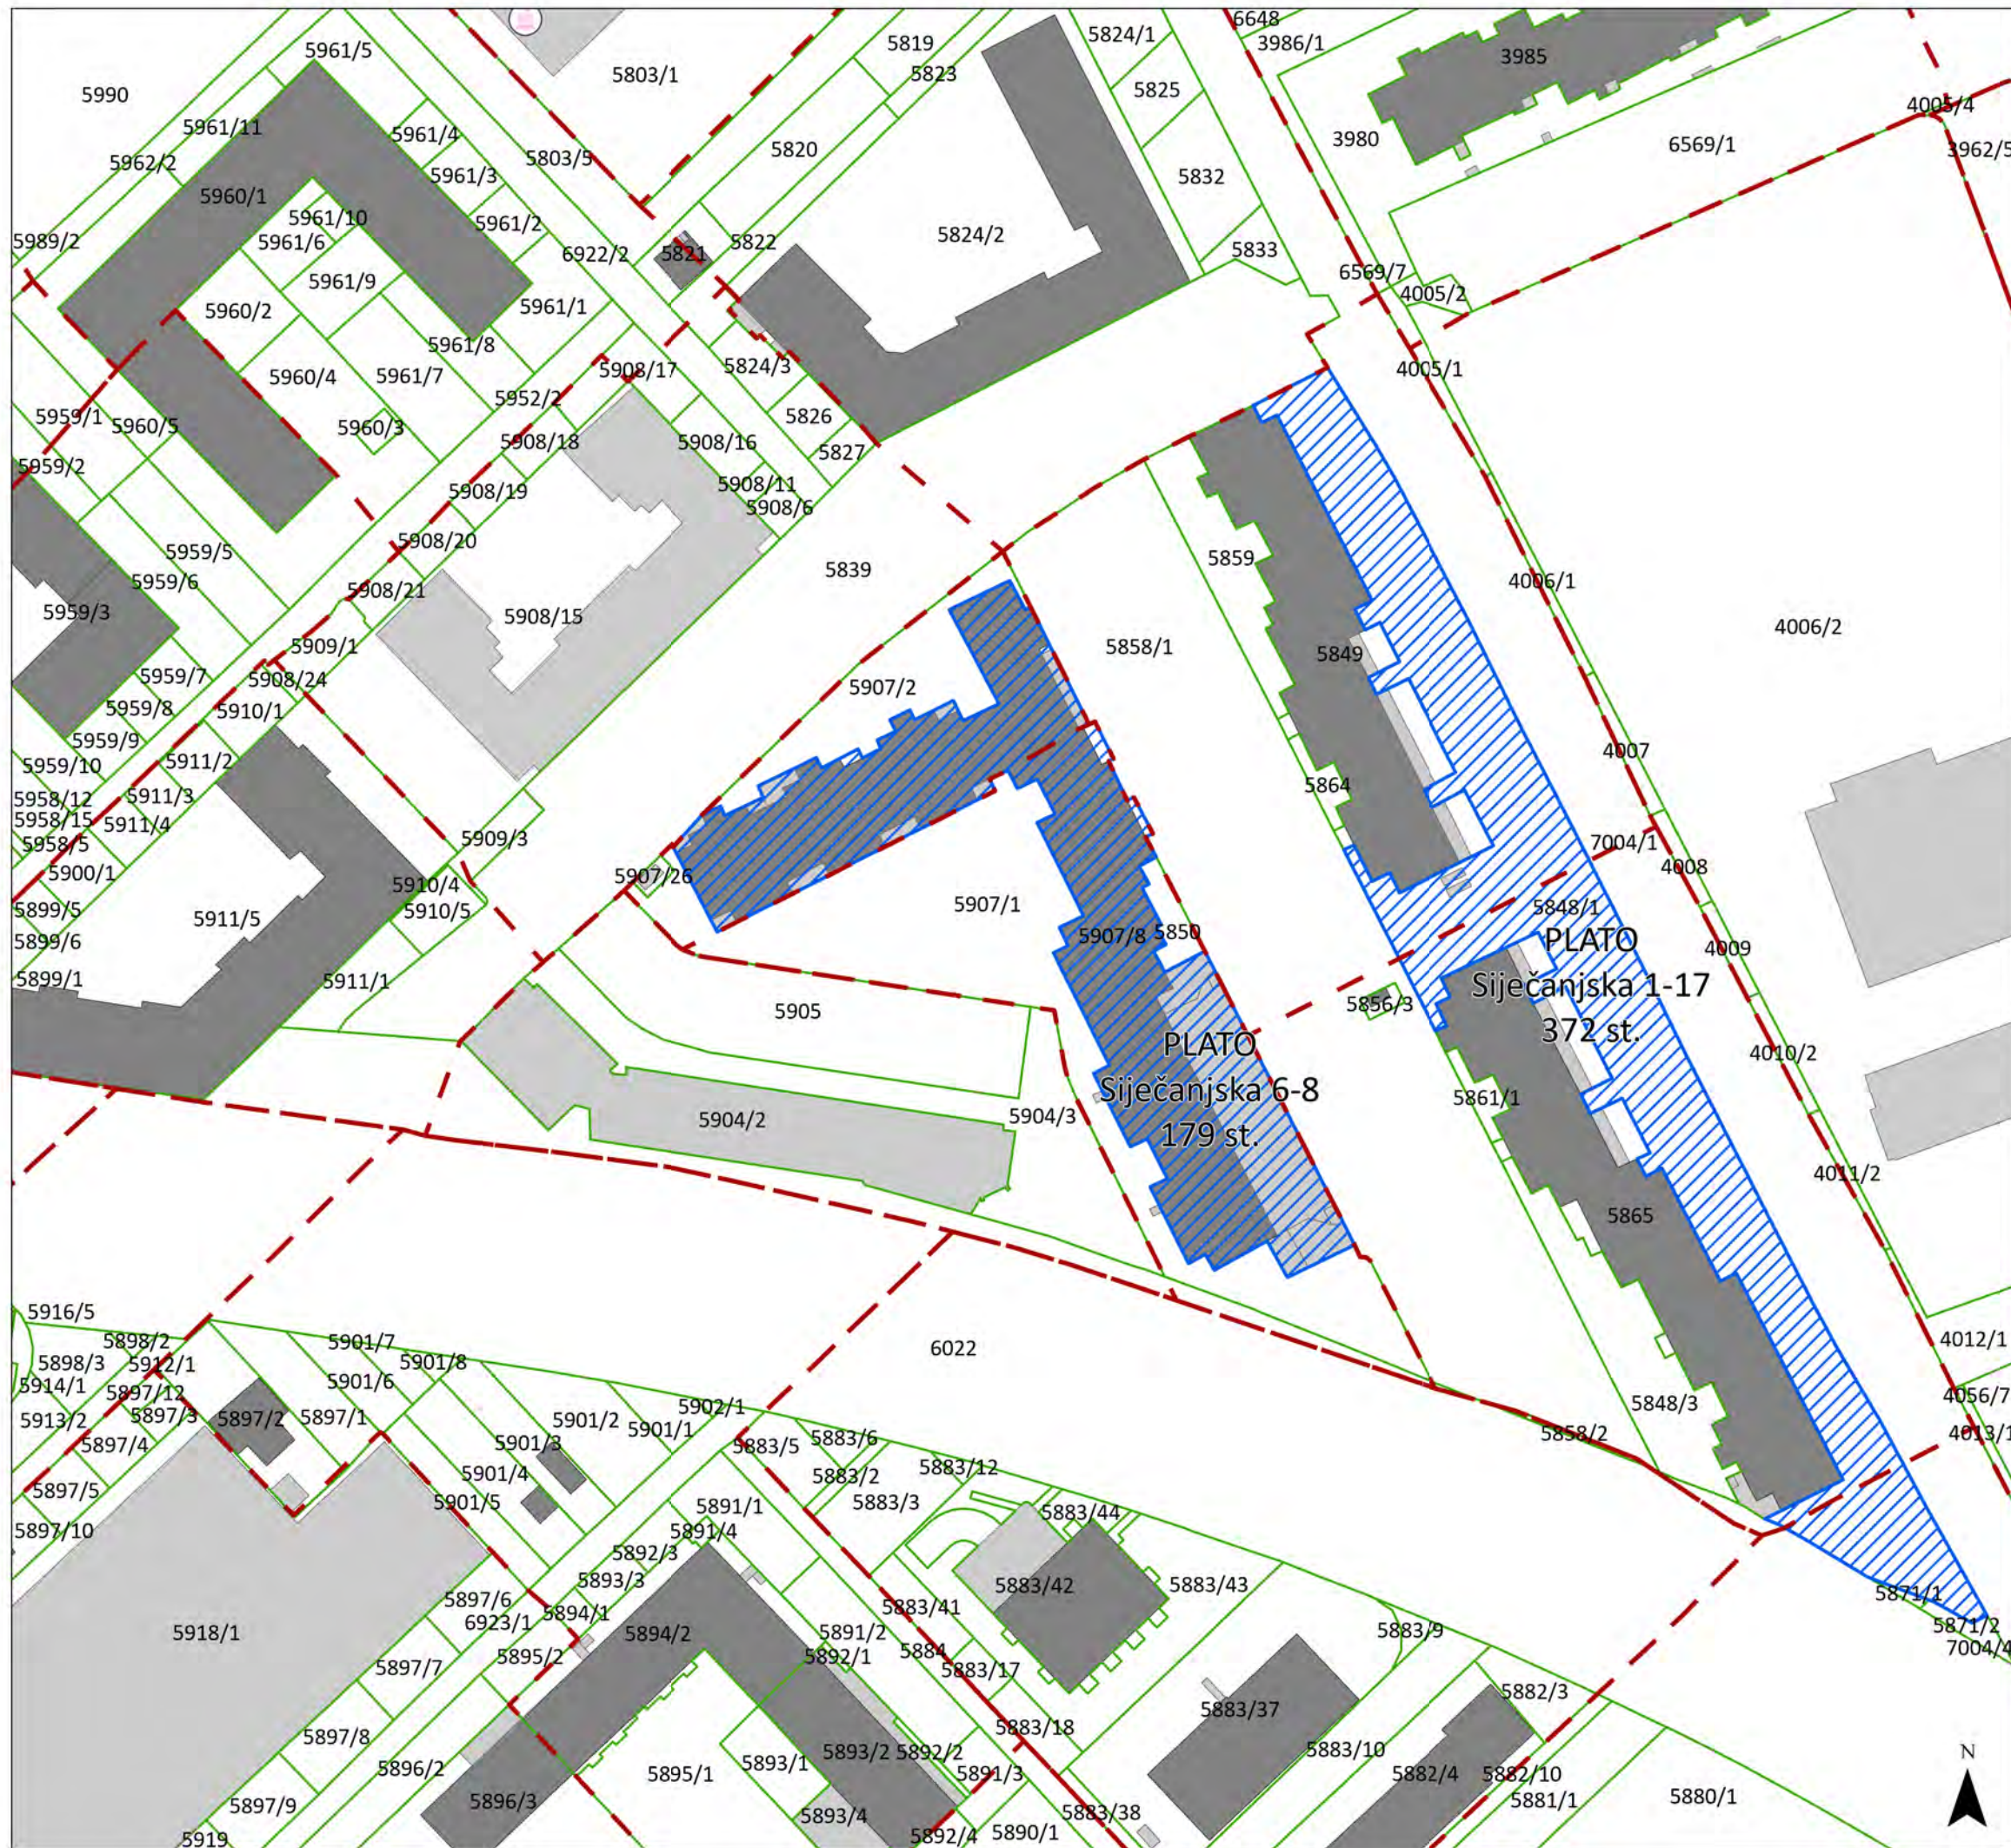

Siječanjska 6-8

- KATASTARSKE ČESTICE / ZONA PLATO A
- POPISNI KRUG (POPIS 2021.)
- DIGITALNI KATASTARSKI PLAN
- ZGRADE
- OSTALI OBJEKTI IZ KATASTRA
- KATASTARSKA ČESTICA
- JAVNI I DRUŠTVENI SADRŽAJI
- DJEČJI VRTIĆ