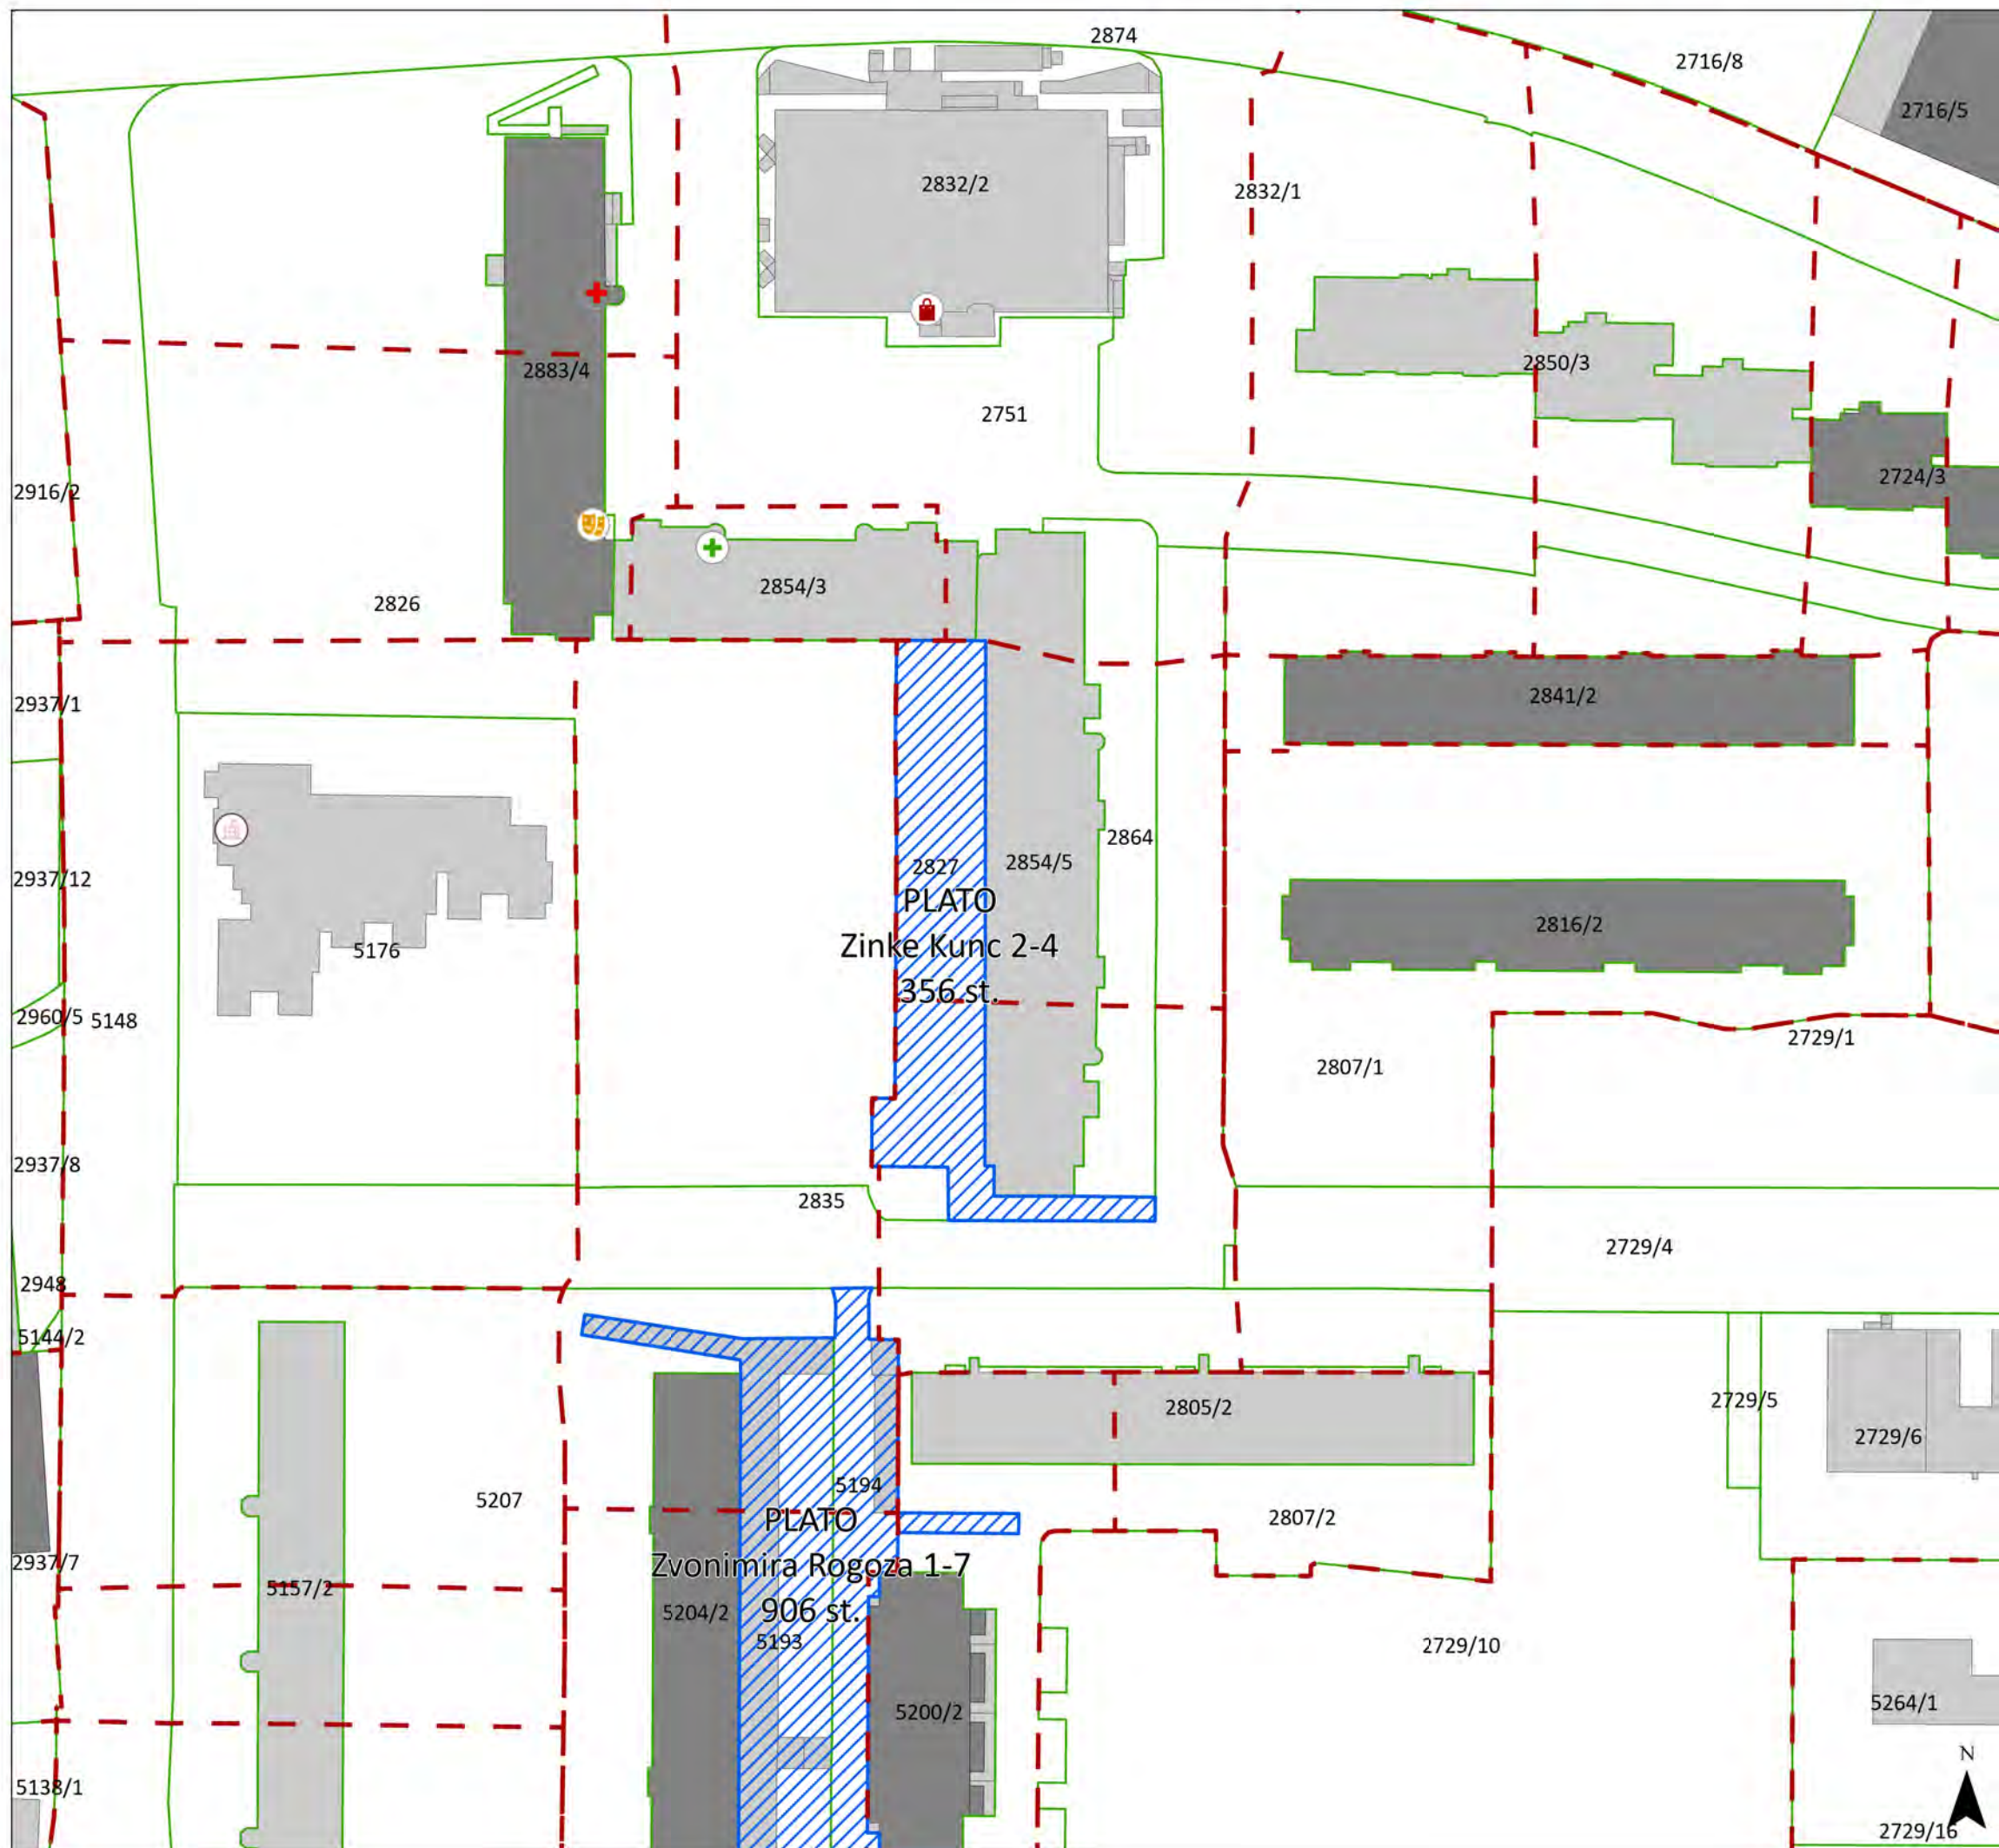

Zinke Kunc 2-4

- KATASTARSKE ČESTICE / ZONA PLATO
- POPISNI KRUG (POPIS 2021.)
- DIGITALNI KATASTARSKI PLAN
- ZGRADE
- OSTALI OBJEKTI IZ KATASTRA
- KATASTARSKA ČESTICA
- JAVNI I DRUŠTVENI SADRŽAJI
- DJEČJI VRTIĆ
- USTANOVE U KULTURI, SVE
- GRADSKA TRŽNICA
- DOM ZDRAVLJA
- LJEKARNE