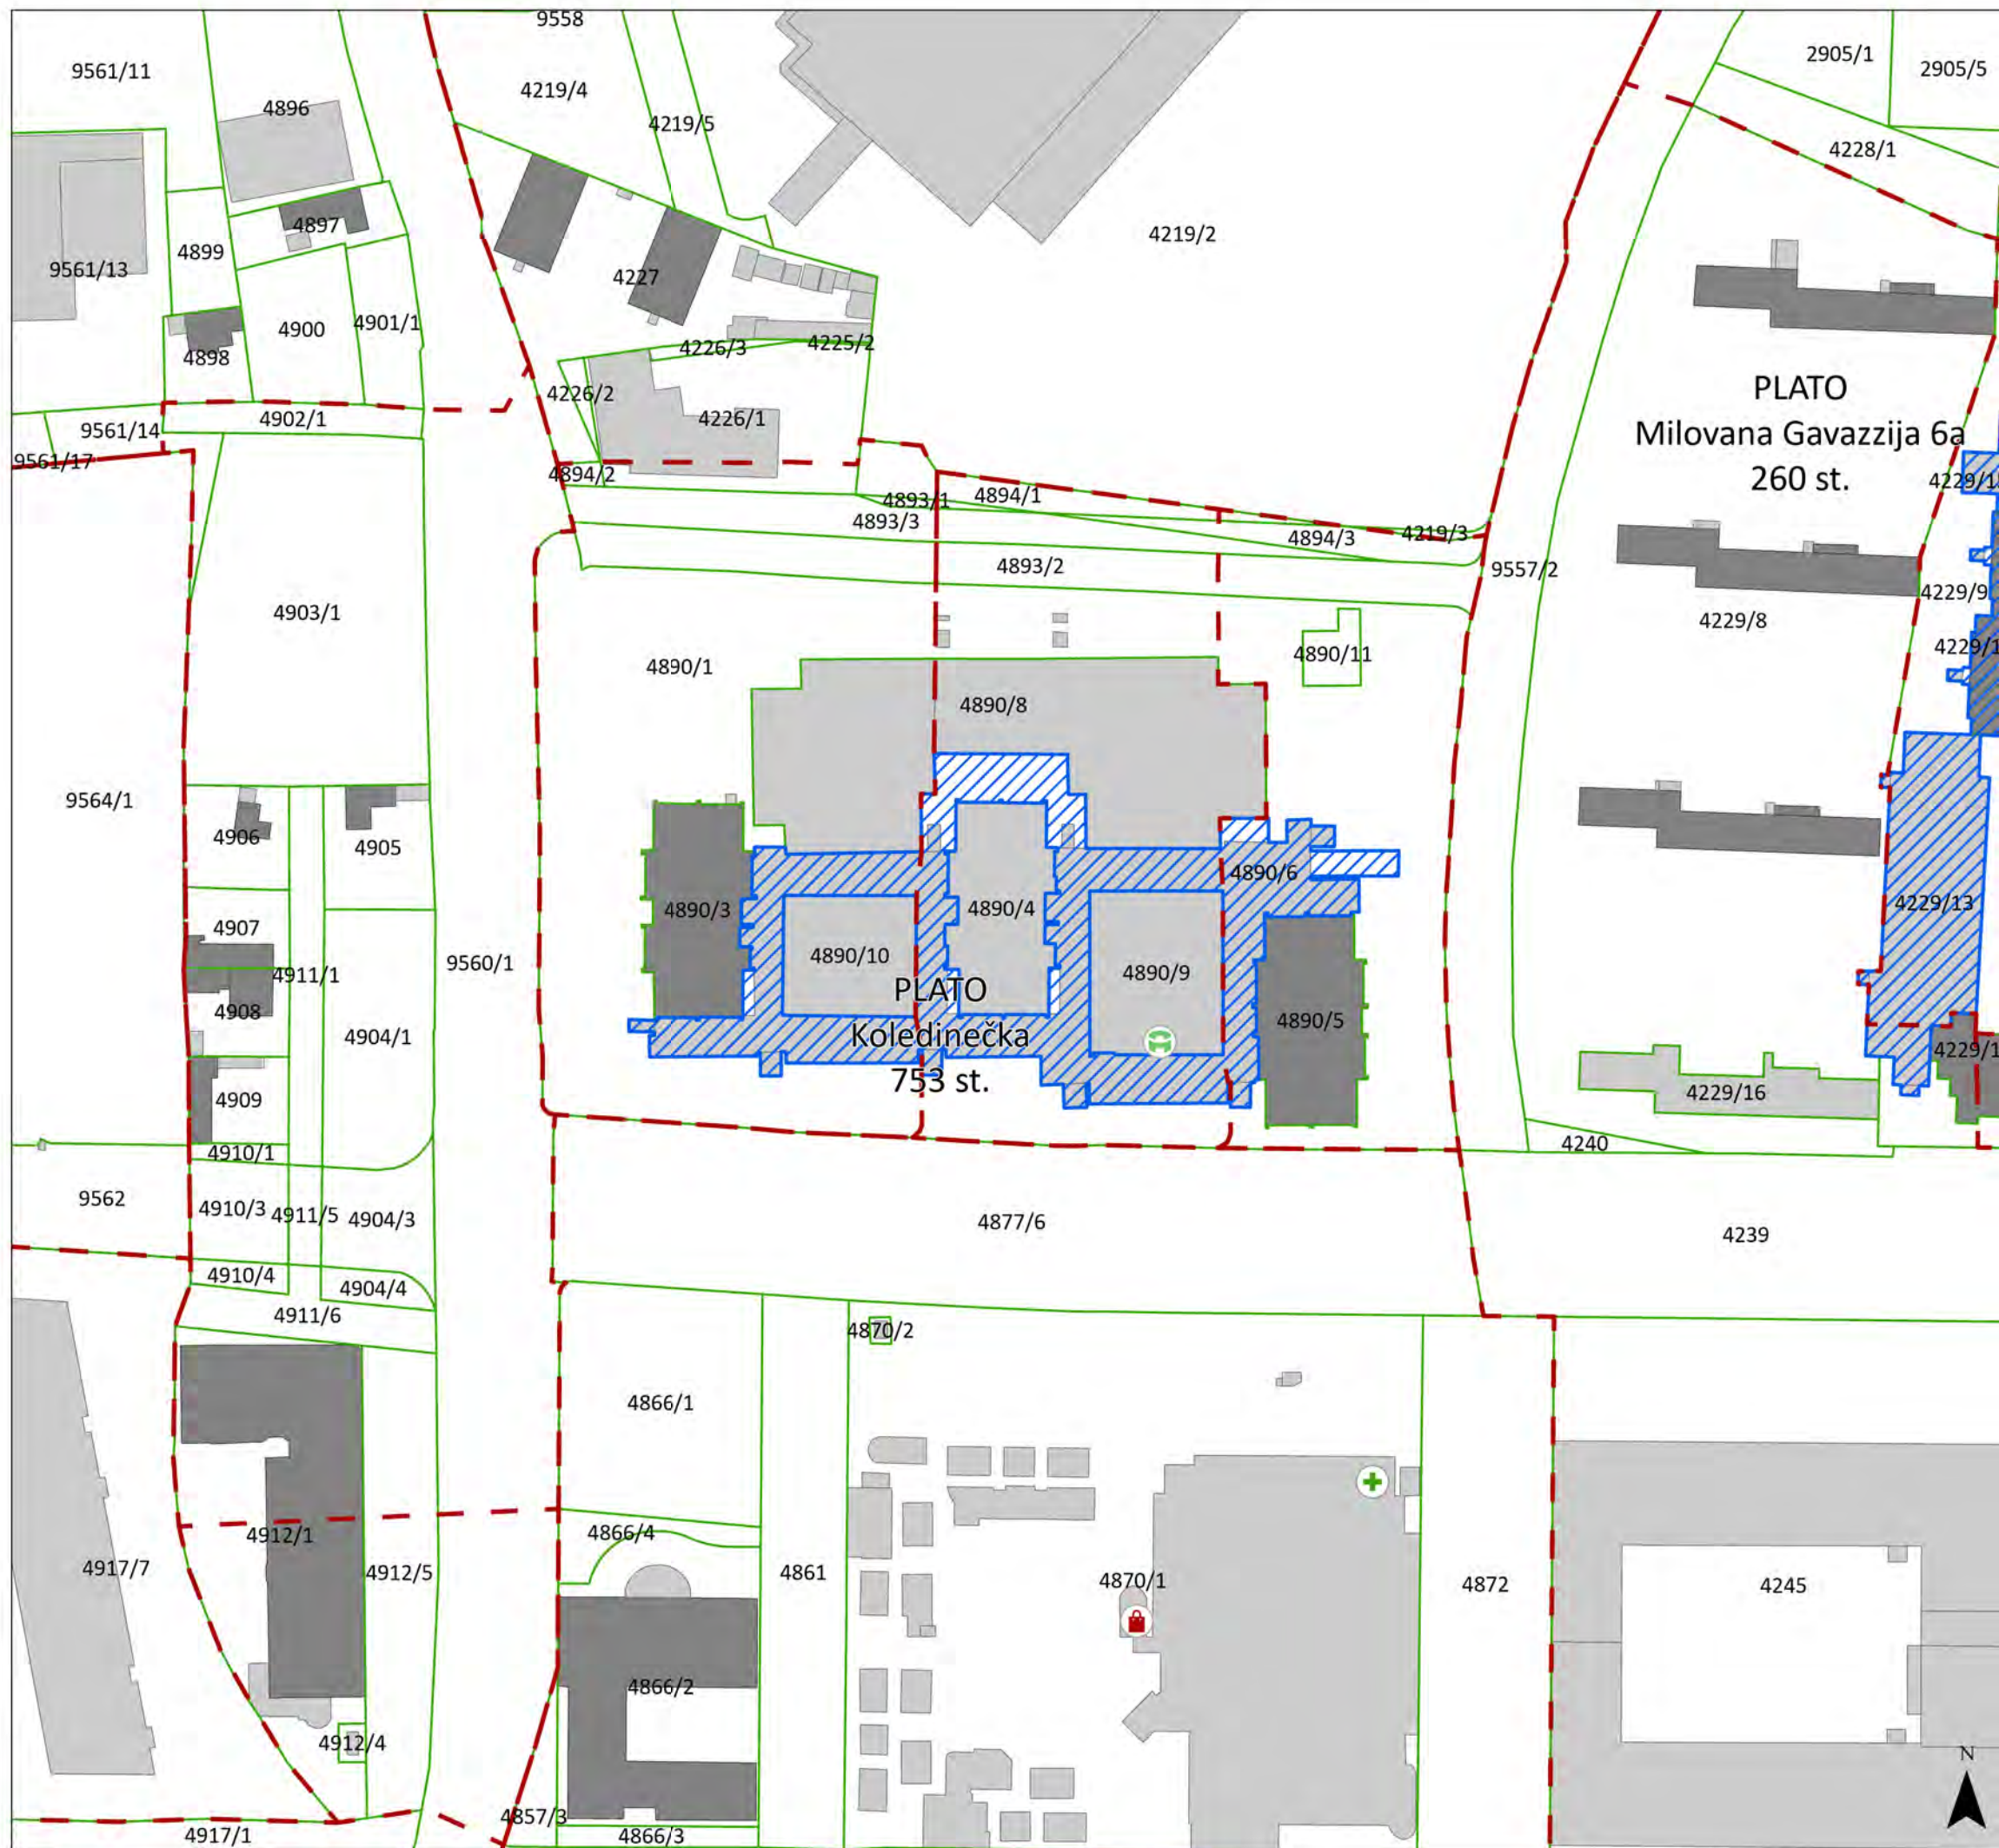

Koledinečka

- KATASTARSKE ČESTICE / ZONA PLATO
- POPISNI KRUG (POPIS 2021.)
- DIGITALNI KATASTARSKI PLAN
- ZGRADE
- OSTALI OBJEKTI IZ KASTRA
- KATASTARSKA ČESTICA
- JAVNI I DRUŠTVENI SADRŽAJI
- SPORTSKI OBJEKTI
- GRADSKA TRŽNICA
- LJEKARNE