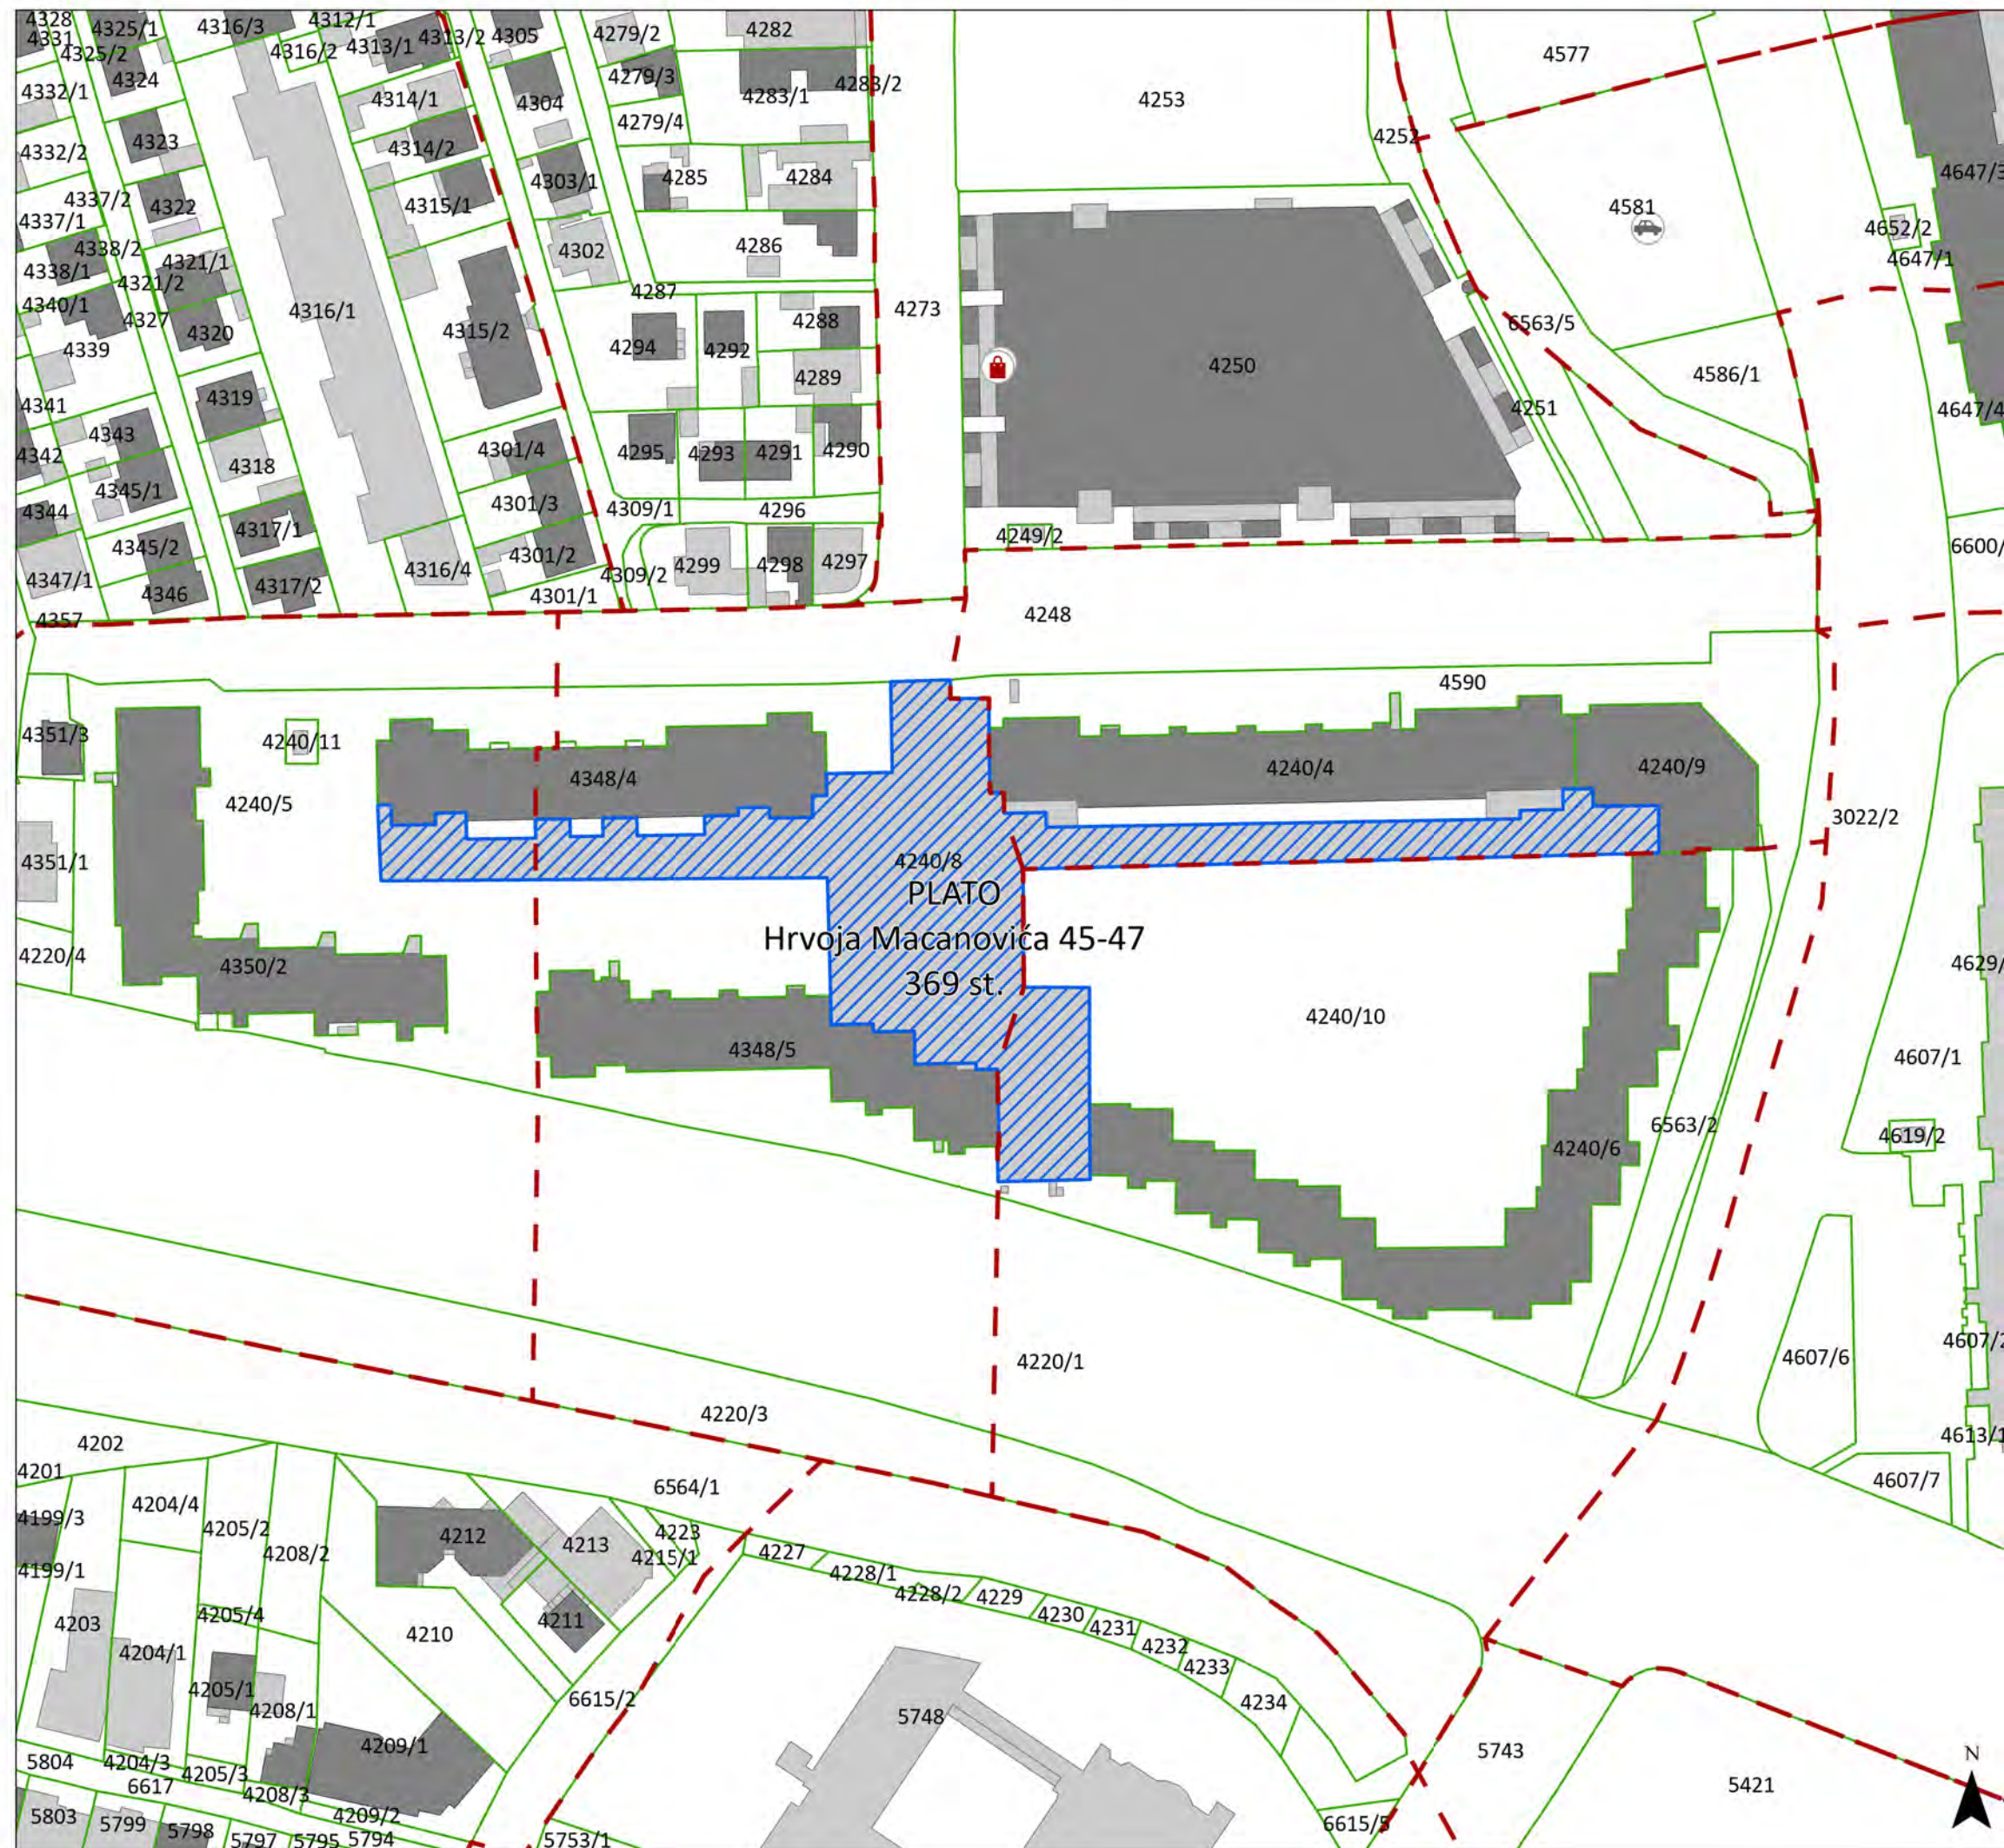

Hrvoja Macanovića 45-47

KATASTARSKE ČESTICE / ZONA PLATO A

POPISNI KRUG (POPIS 2021.)

DIGITALNI KATASTARSKI PLAN

ZGRADE

OSTALI OBJEKTI IZ KATASTRA

KATASTARSKA ČESTICA

JAVNI I DRUŠTVENI SADRŽAJI

GRADSKA TRŽNICA

LJEKARNE

TAKSI STAJALIŠTE