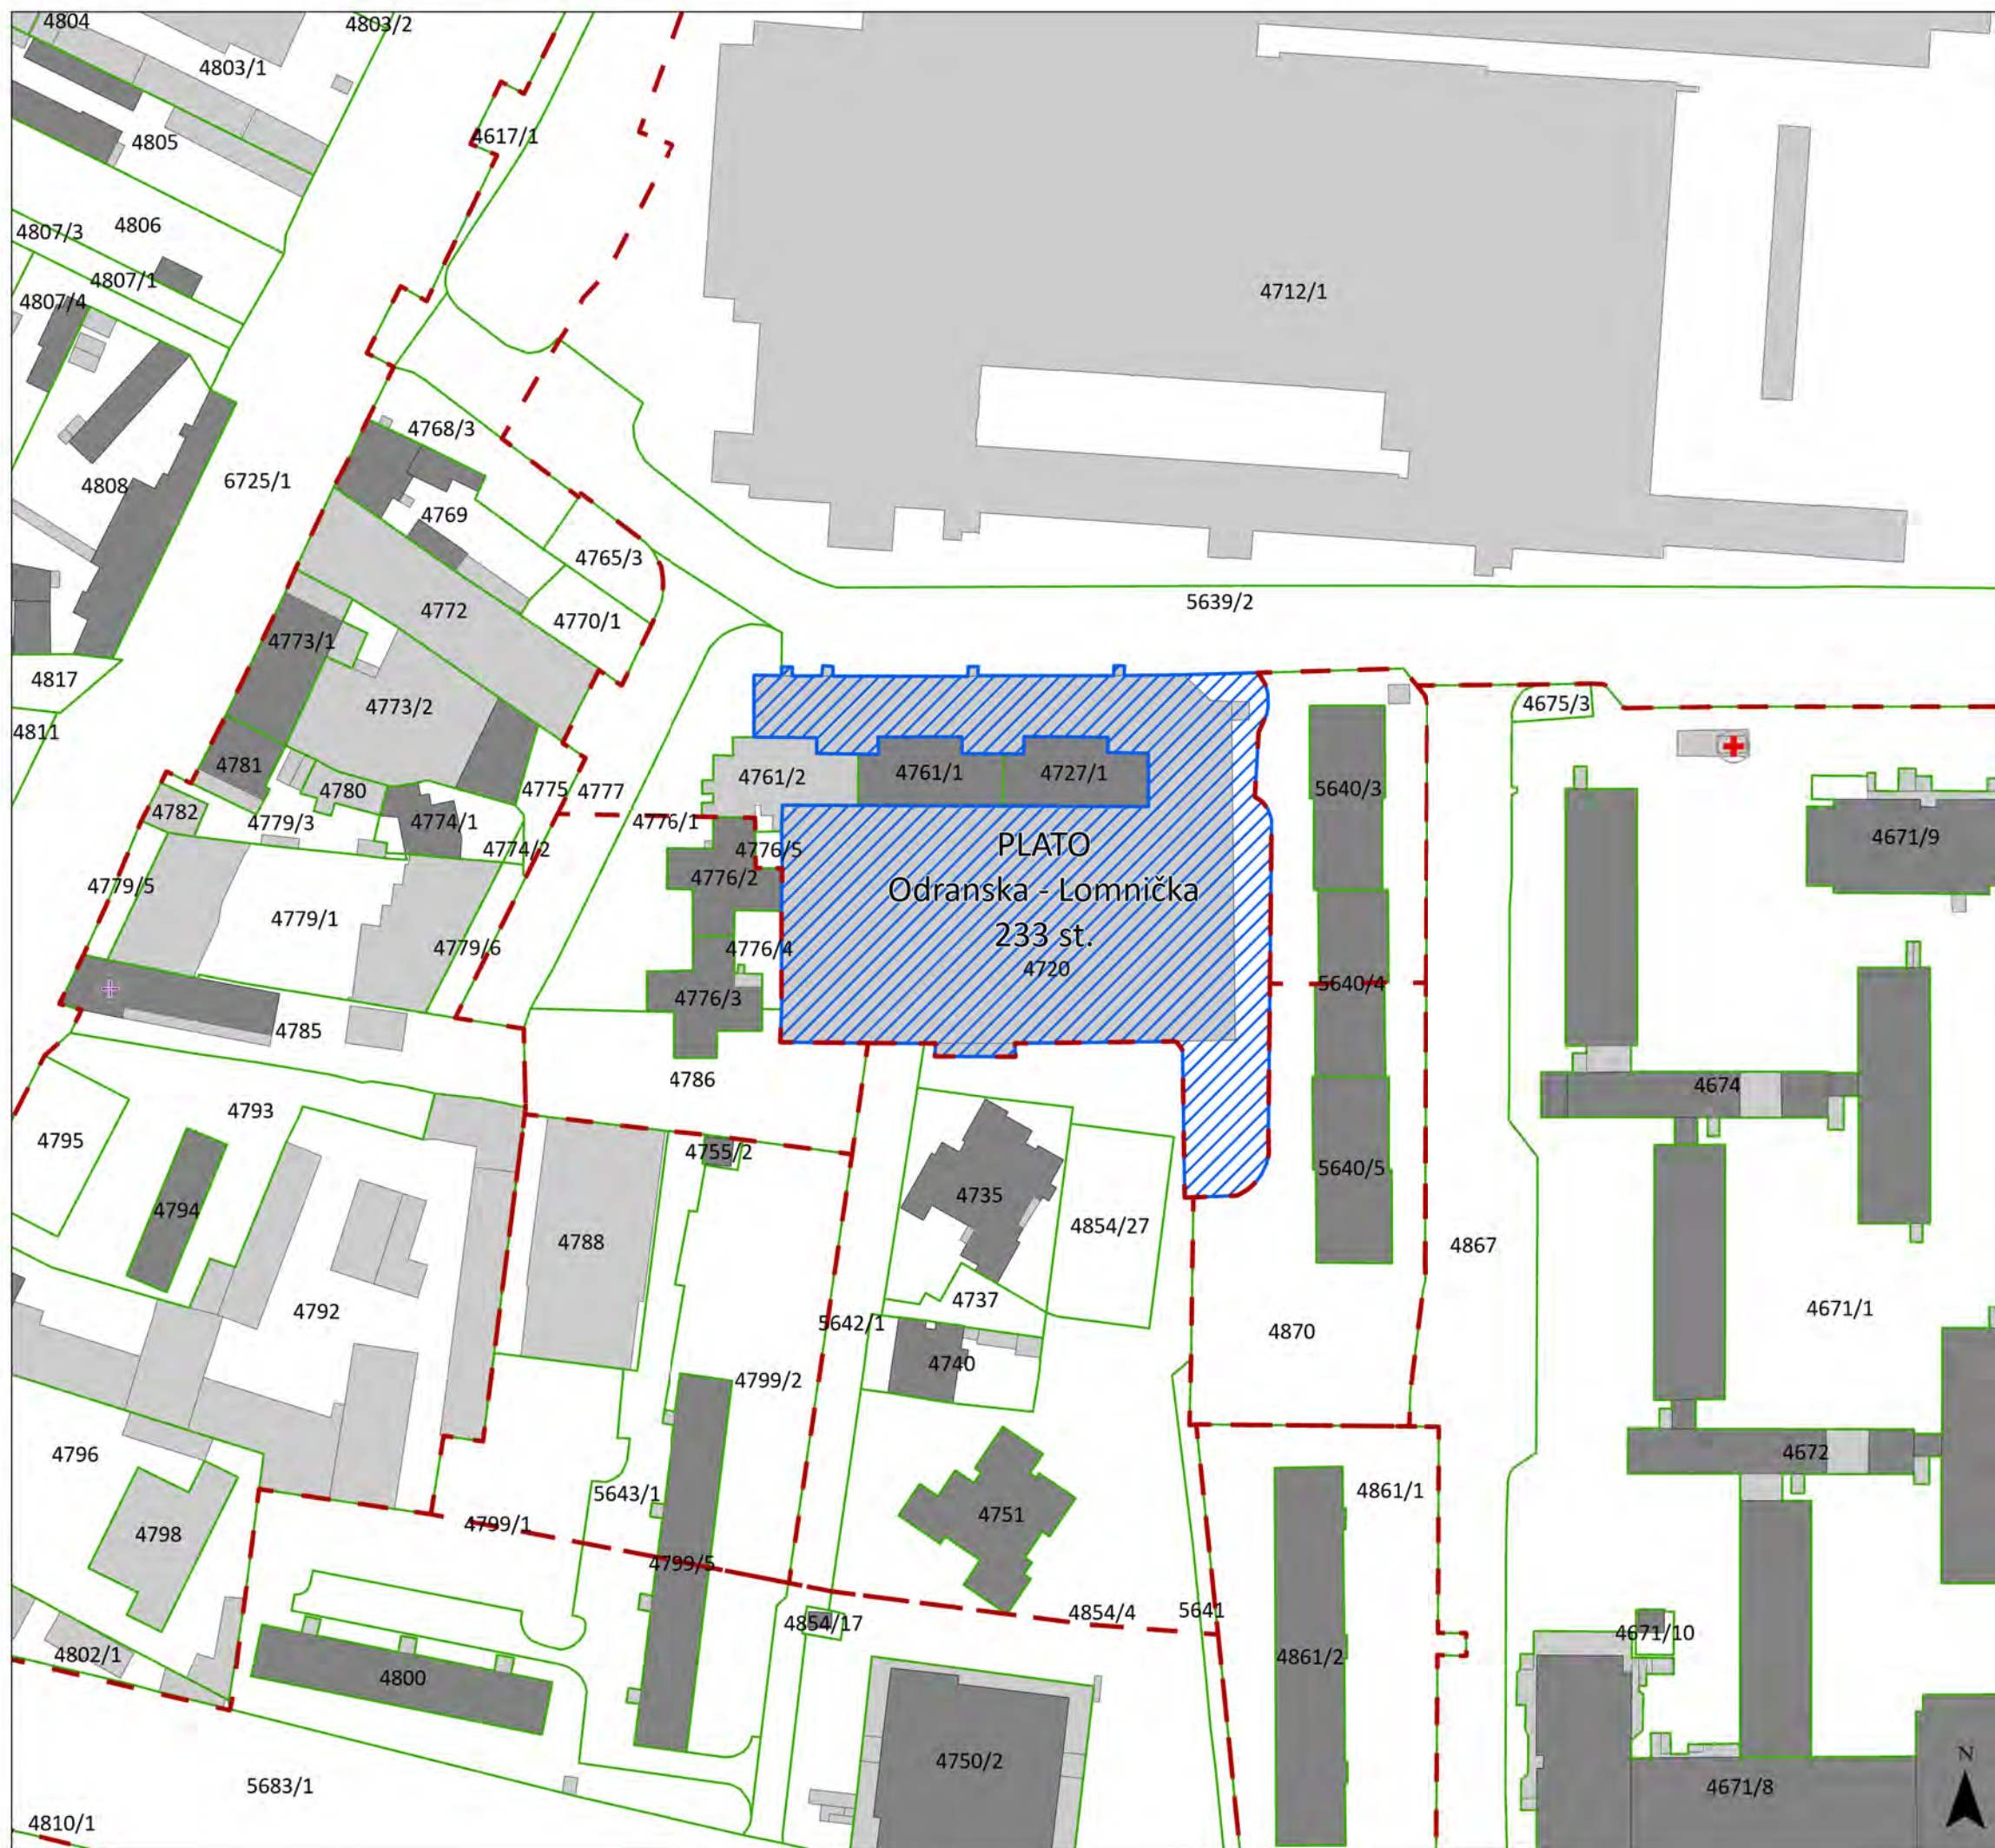

Odranska - Lomnička