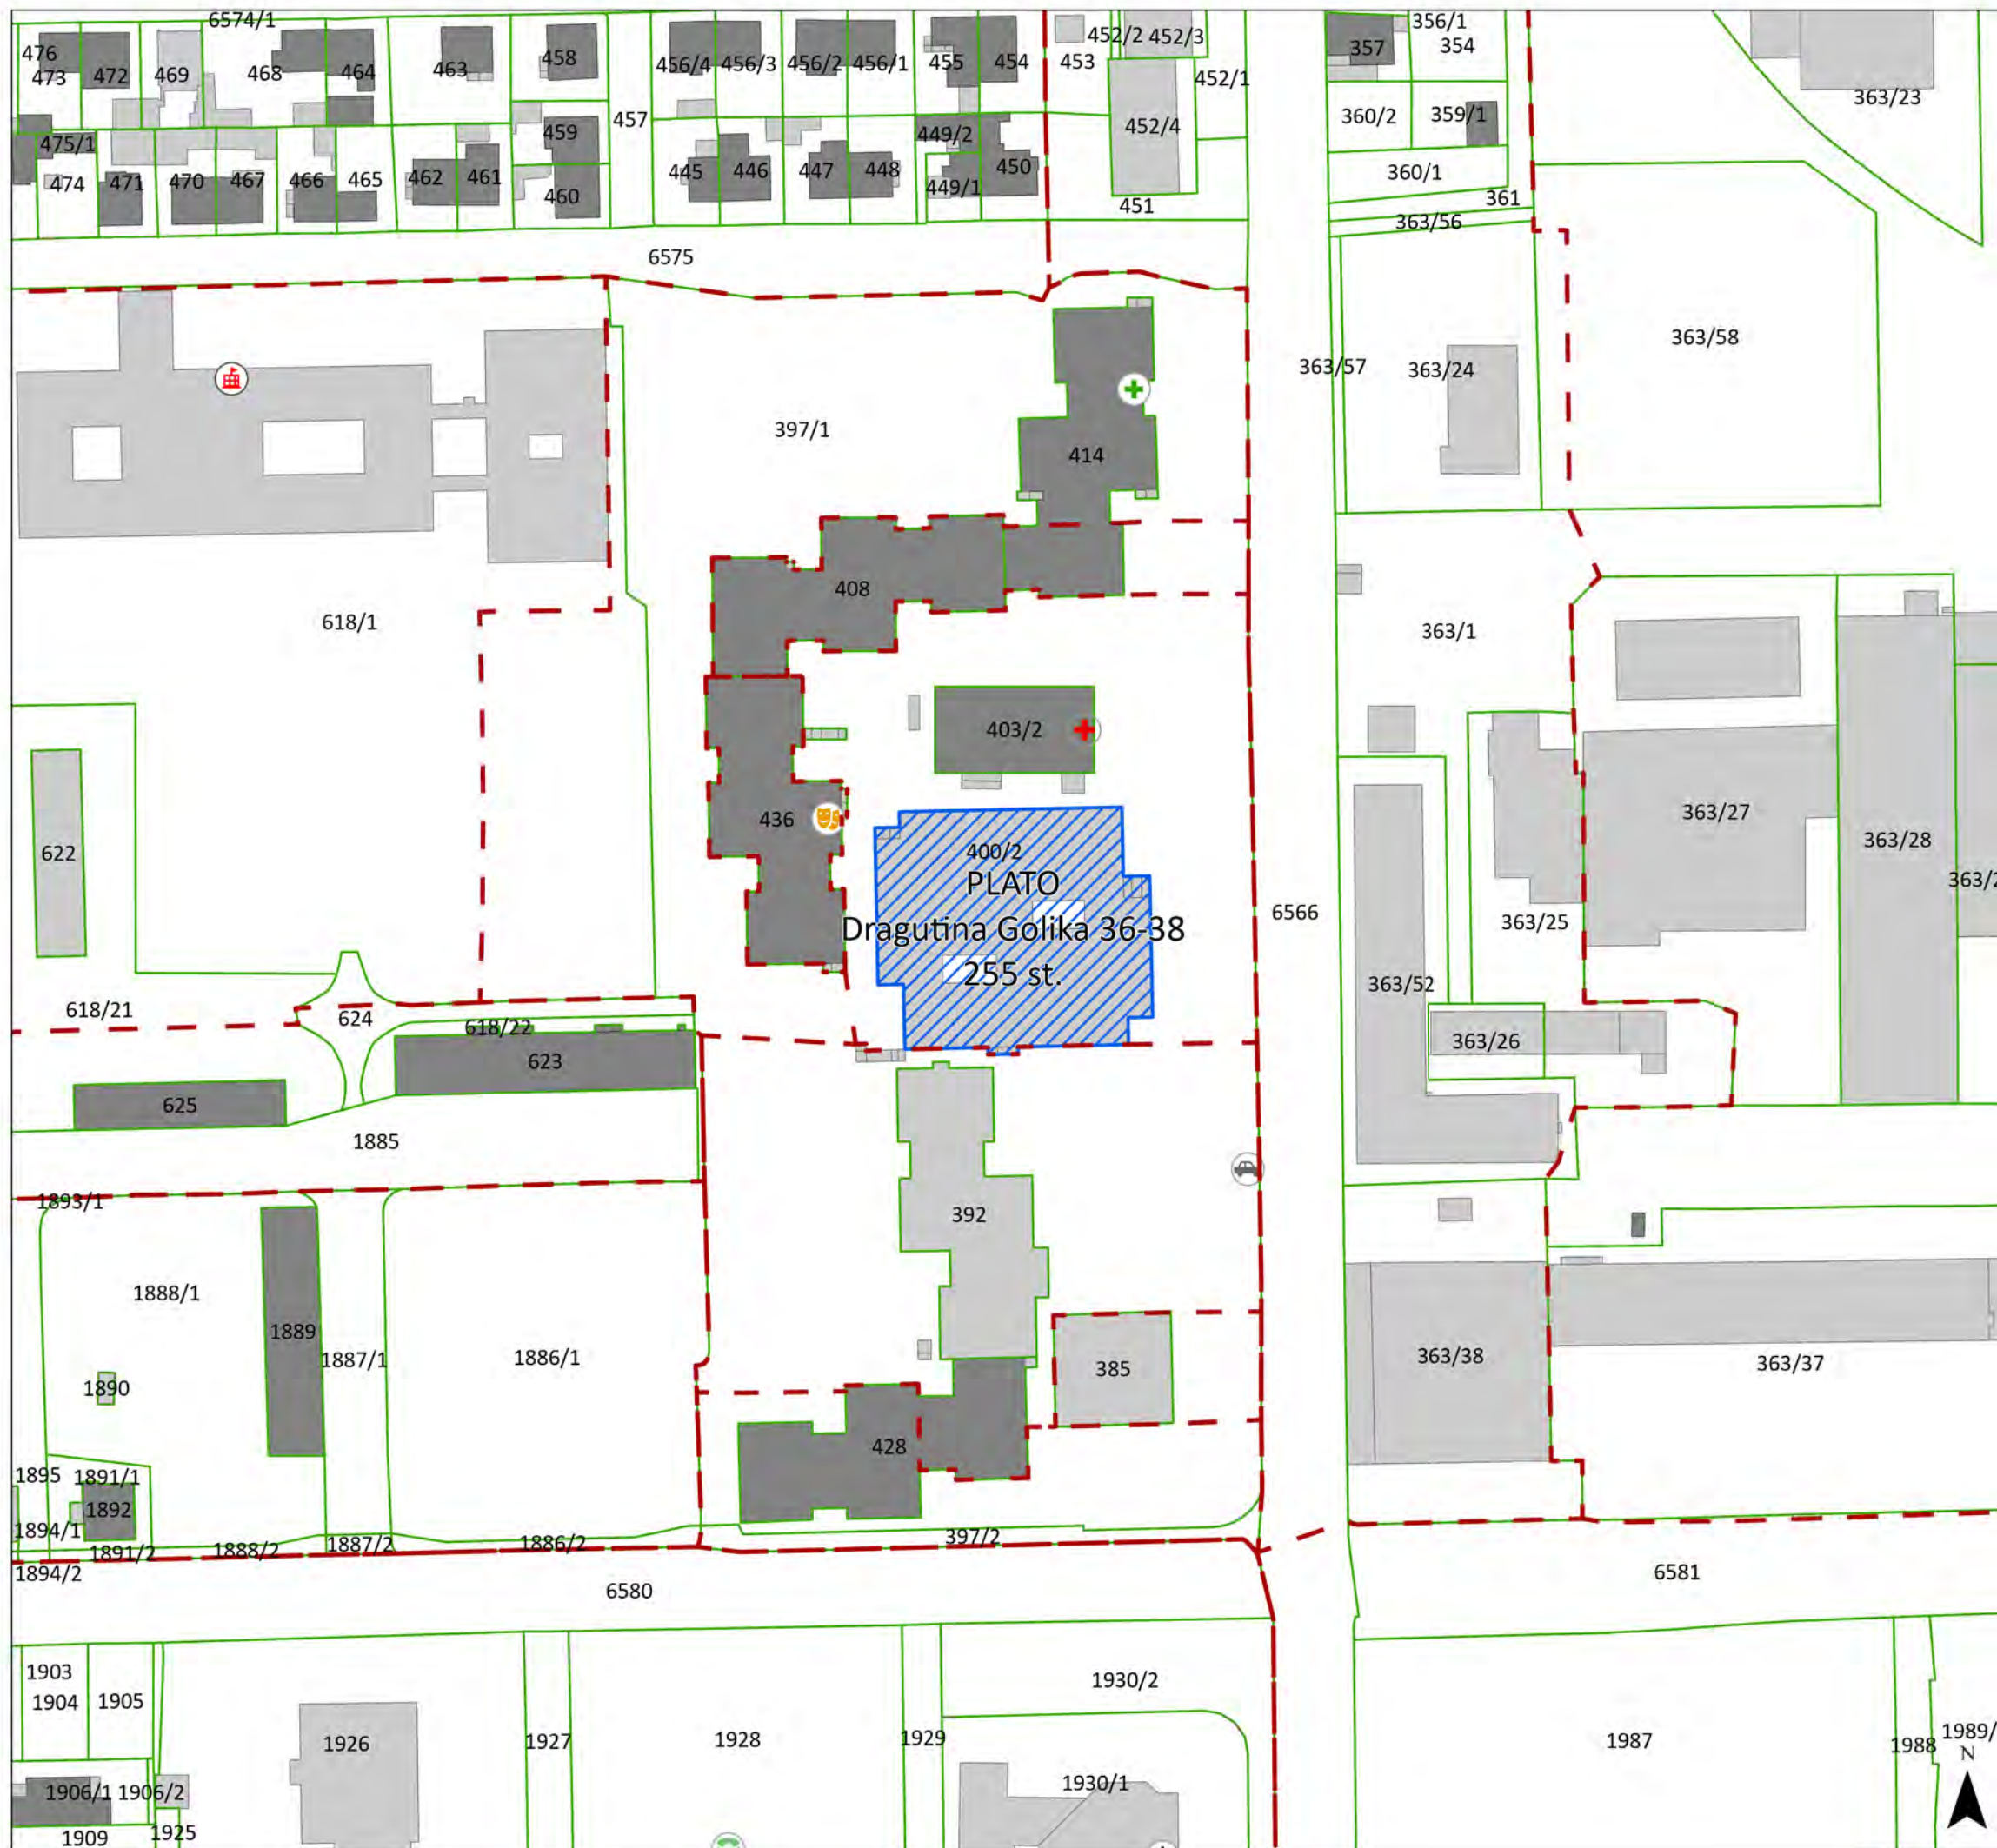

Dragutina Golika 36-38

- KATASTARSKE ČESTICE / ZONA PLATO
- POPISNI KRUG (POPIS 2021.)
- DIGITALNI KATASTARSKI PLAN
- ZGRADE
- OSTALI OBJEKTI IZ KATASTRA
- KATASTARSKA ČESTICA
- JAVNI I DRUŠTVENI SADRŽAJI
- OSNOVNE ŠKOLE
- SPORTSKI OBJEKTI
- RIMOKATOLIČKA ŽUPA
- USTANOVE U KULTURI, SVE
- DOM ZDRAVLJA
- LJEKARNE
- TAKSI STAJALIŠTE