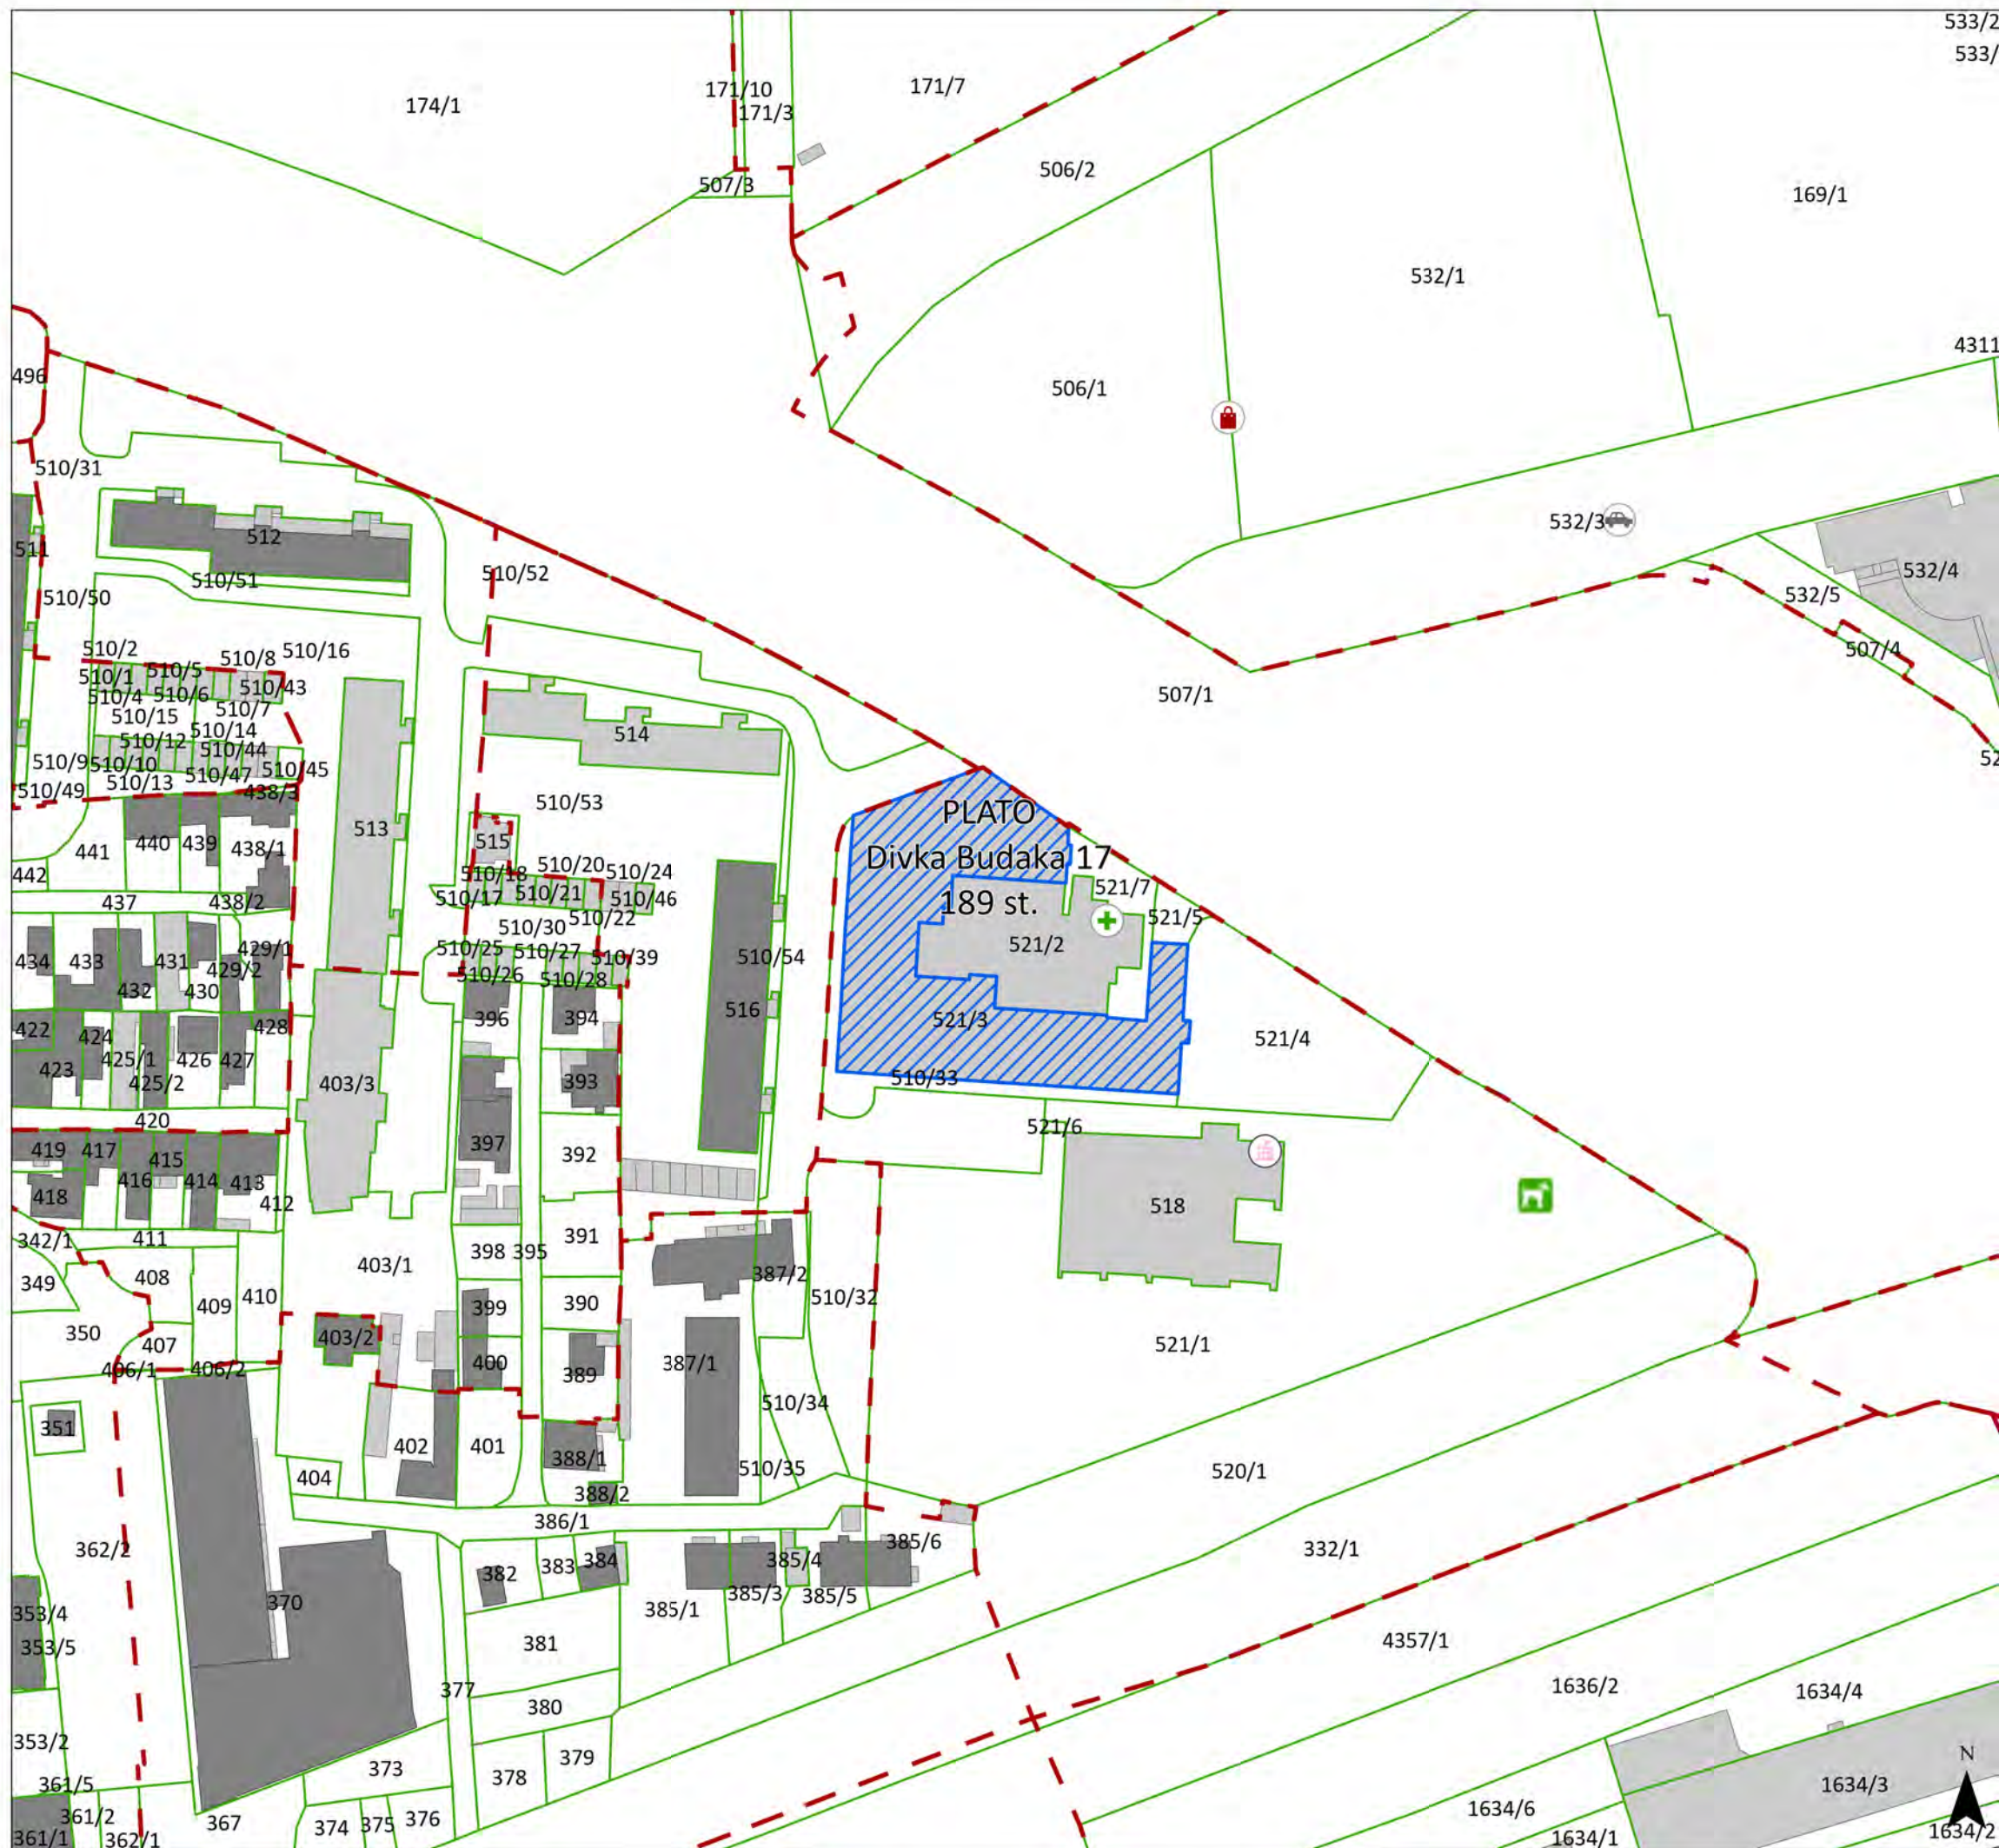

Divka Budaka 17

KATASTARSKE ČESTICE / ZONA PLATO

POPISNI KRUG (POPIS 2021.)

DIGITALNI KATASTARSKI PLAN

ZGRADE

OSTALI OBJEKTI IZ KATASTRA

KATASTARSKA ČESTICA

JAVNI I DRUŠTVENI SADRŽAJI

DJEČJI VRTIĆ

GRADSKA TRŽNICA

LJEKARNE

TAKSI STAJALIŠTE

PARK ZA PSE