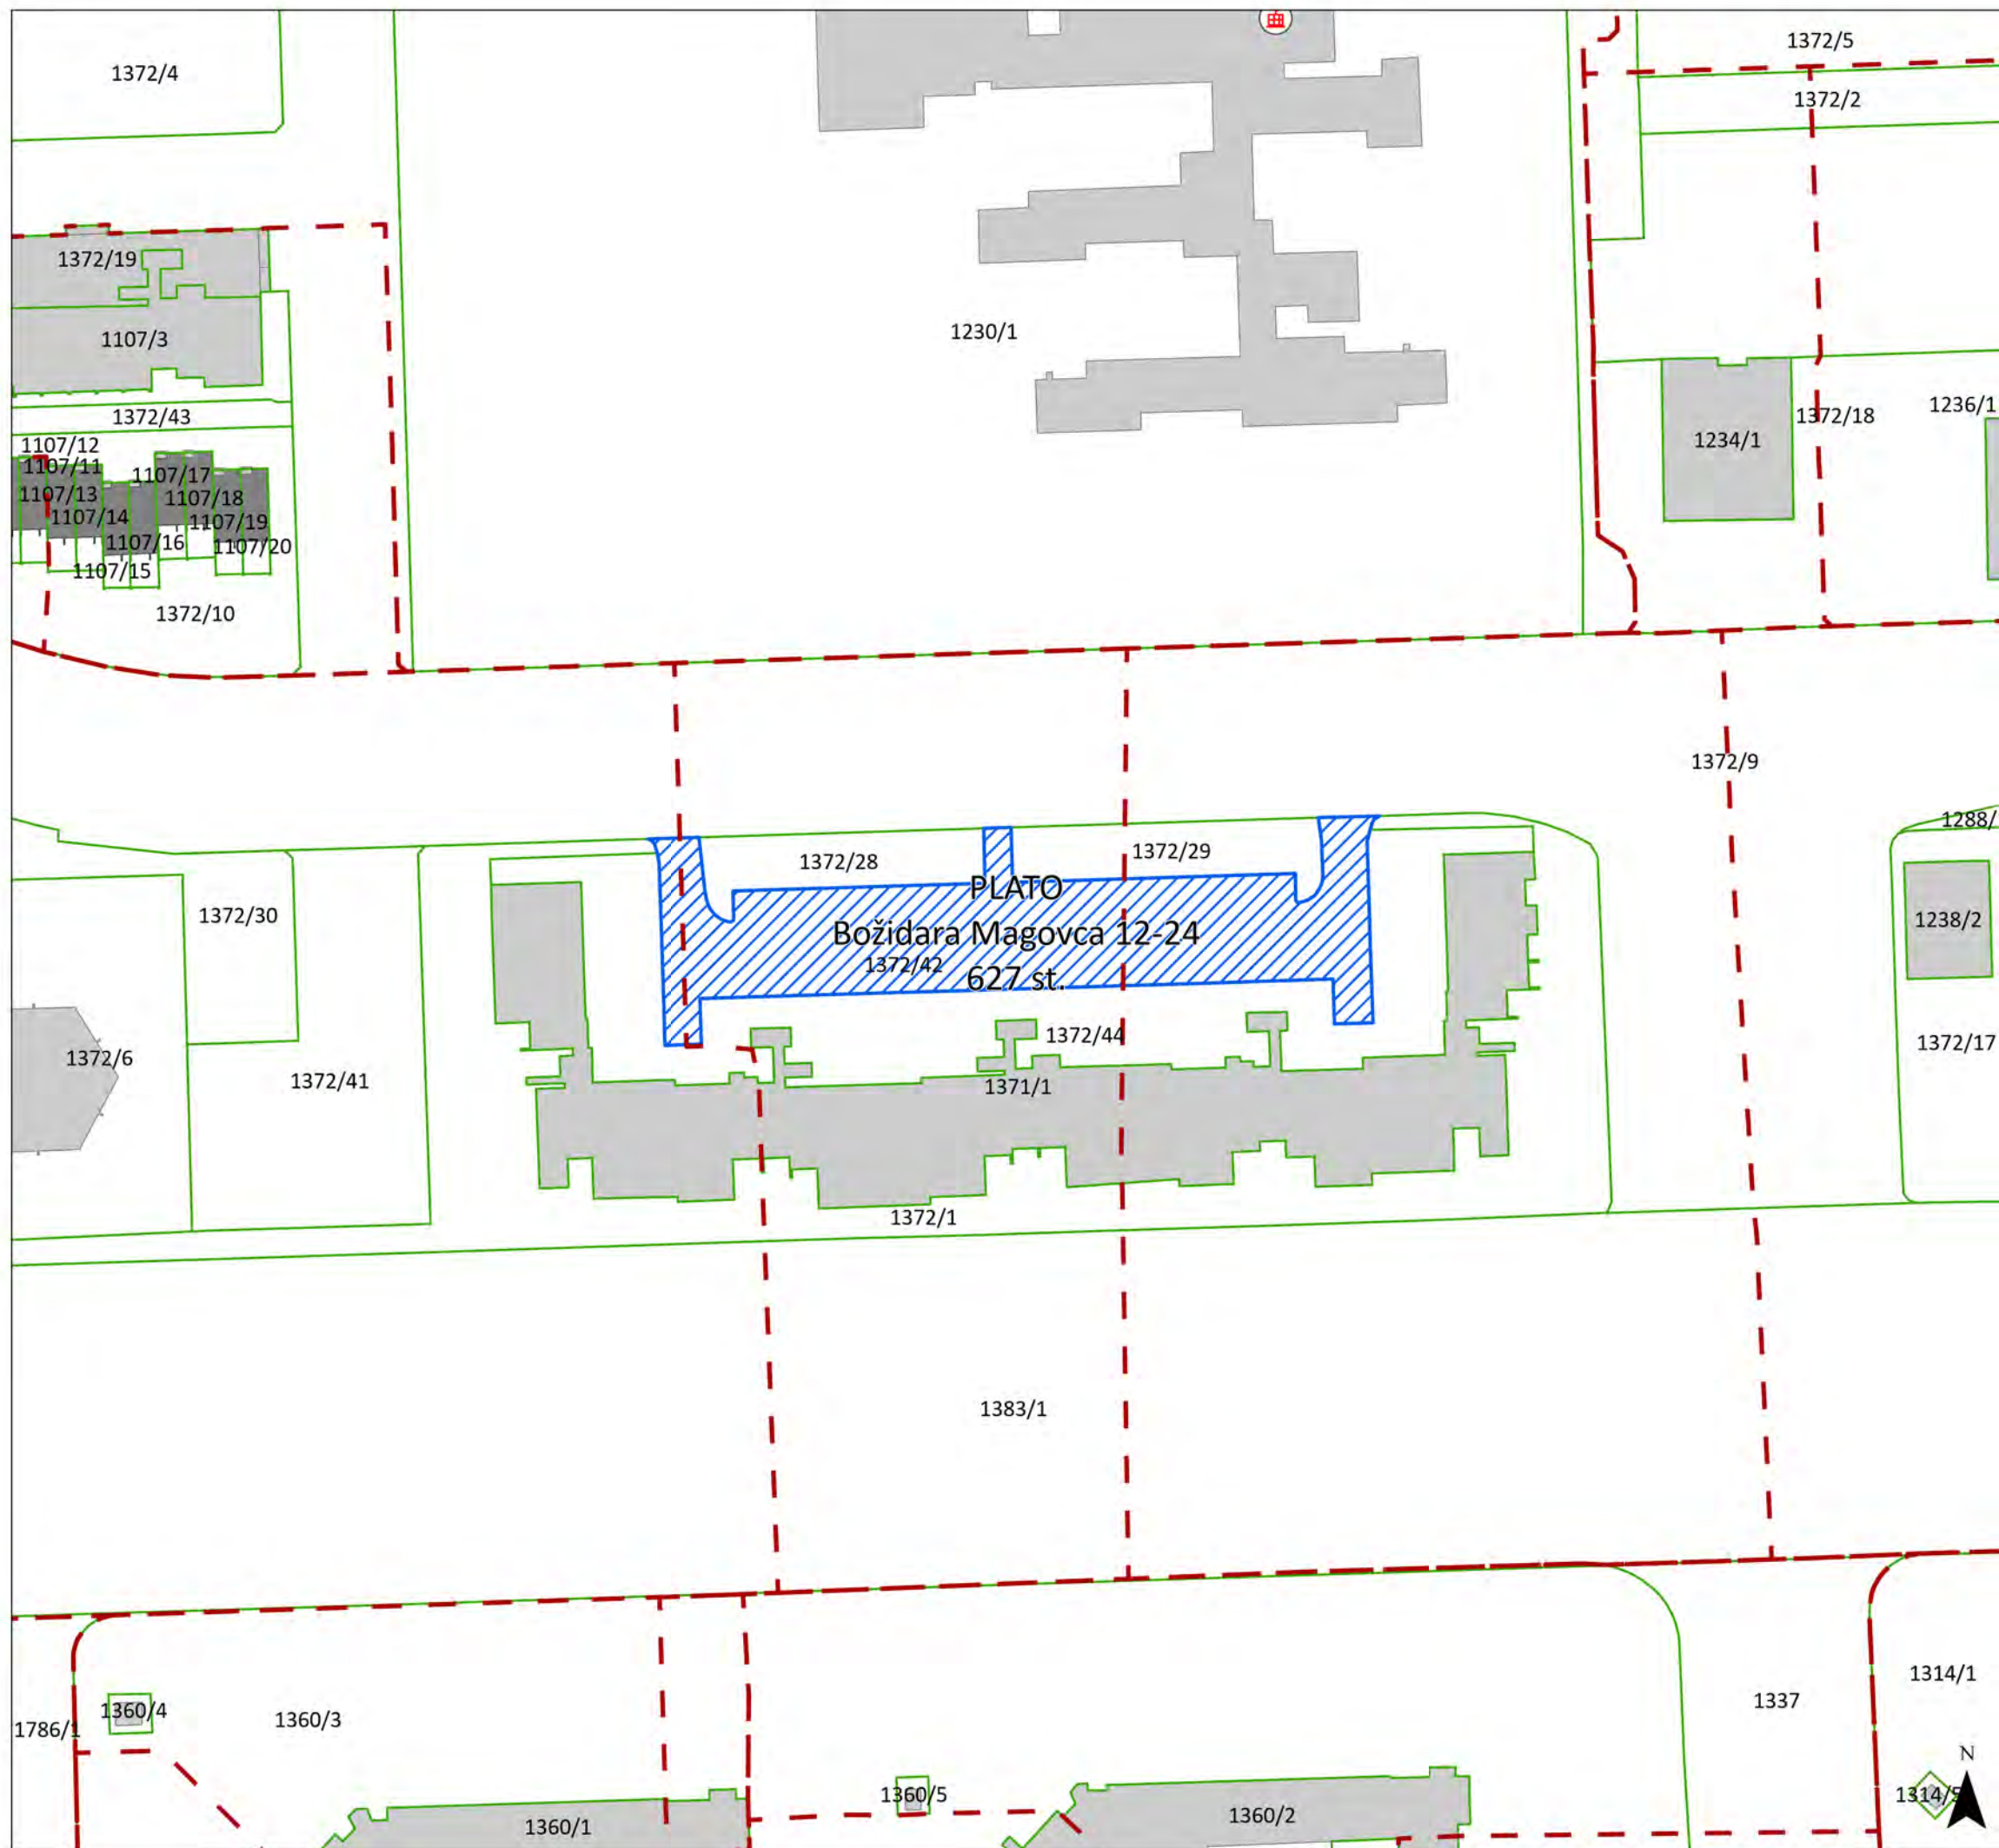

Božidara Magovca 12-24

- KATASTARSKE ČESTICE / ZONA PLATO
- POPISNI KRUG (POPIS 2021.)
- DIGITALNI KATASTARSKI PLAN
- ZGRADE
- OSTALI OBJEKTI IZ KATASTRA
- KATASTARSKA ČESTICA
- JAVNI I DRUŠTVENI SADRŽAJI
- OSNOVNE ŠKOLE